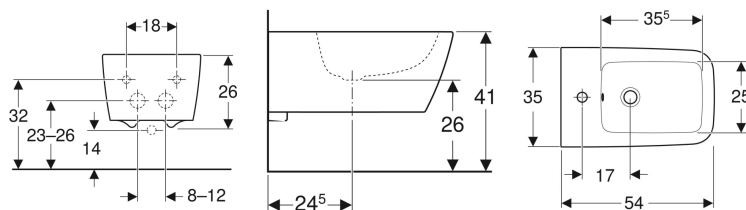

Geberit iCon Square konzolni bide, skriveno kačenje

Primer slike

Namene

- Za armature sa jednim otvorom sa fleksibilnim cevima za priključak vode

Karakteristike

- Konzolni element
- Skriveni priključak vode
- Jednako pričvršćenje preko Geberit zidnog pričvršćenja tip EFF2 za bide
- Skriveno kačenje

- Skriveno učvršćenje

Tehnički podaci

Materijal proizvoda | sanitarna keramika

Obim isporuke

- Materijal za pričvršćivanje

Dodatno za poručivanje

- Verlängerter Ablauf für Siphon

Br. art.	Boja / površina	Preliv	B	H	T
231910000	bela	vidljivo	35 cm	26 cm	54 cm