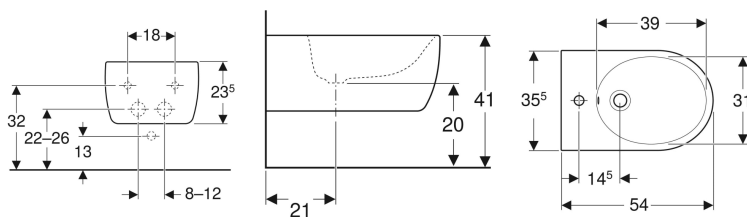

Geberit iCon konzolni bide, skriveno kačenje

Primer slike

Namene

- Za armature sa jednim otvorom sa fleksibilnim cevima za priključak vode

Karakteristike

- Konzolni element
- Skriveni priključak vode
- Jednako pričvršćenje preko Geberit zidnog pričvršćenja tip EFF2 za bide

- Skriveno kačenje
- Skriveno učvršćenje

Tehnički podaci

Materijal proizvoda | sanitarna keramika

Obim isporuke

- Materijal za pričvršćivanje

Br. art.	Boja / površina	Preliv	B	H	T
234000000	bela	vidljivo	35.5 cm	23.5 cm	54 cm