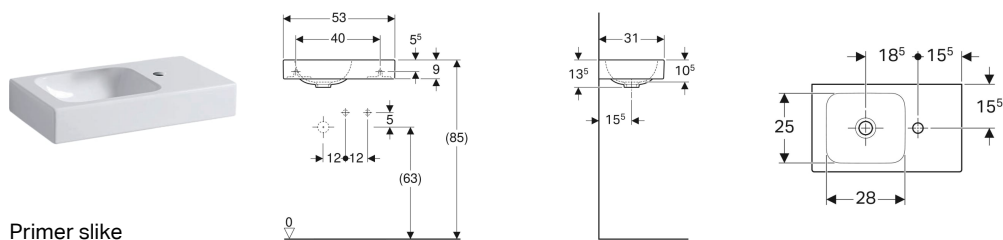

## Geberit iCon umivaonik za pranje ruku sa površinom za odlaganje

Primer slike

### Karakteristike

- Mogućnost ugradnje sa ormarićem za umivaonik
- Asimetričan element

- Sa površinom za odlaganje

### Tehnički podaci

Materijal proizvoda

fina pečena glina

Br. art.	Boja / površina	Otvor slavine	Preliv	Površina za odlaganje	B	H	T
124053000	bela	desno	bez	desno	53 cm	13.5 cm	31 cm
124153000	bela	levo	bez	levo	53 cm	13.5 cm	31 cm