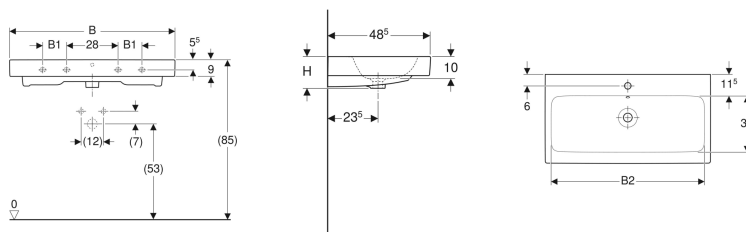

Geberit iCon umivaonik

Primer slike

Karakteristike

- Mogućnost ugradnje sa ormarićem za umivaonik

Tehnički podaci

Materijal proizvoda

fina pečena glina

Br. art.	Boja / površina	Otvor slavine	Preliv	B	B1	B2	Širina donjeg ormana	H	T	Tačke pričvršćenja
124060000	bela	na sredini	vidljivo	60 cm	- cm	54.5 cm	59.5 cm	15.5 cm	48.5 cm	2
124062000	bela	na sredini	bez	60 cm	- cm	54.5 cm	59.5 cm	15.5 cm	48.5 cm	2
124063000	bela	bez	vidljivo	60 cm	- cm	54.5 cm	59.5 cm	15.5 cm	48.5 cm	2
124061000	bela	bez	bez	60 cm	- cm	54.5 cm	59.5 cm	15.5 cm	48.5 cm	2
124075000	bela	na sredini	vidljivo	75 cm	- cm	69 cm	74 cm	15.5 cm	48.5 cm	2
124078000	bela	bez	vidljivo	75 cm	- cm	69 cm	74 cm	15.5 cm	48.5 cm	2
124090000	bela	na sredini	vidljivo	90 cm	13 cm	84 cm	89 cm	16 cm	48.5 cm	4
124093000	bela	bez	vidljivo	90 cm	13 cm	84 cm	89 cm	16 cm	48.5 cm	4
124020000	bela	levo i desno	vidljivo	120 cm	28 cm	114.5 cm	119 cm	16 cm	48.5 cm	4
124025000	bela	bez	vidljivo	120 cm	28 cm	114.5 cm	119 cm	16 cm	48.5 cm	4

Dodatna oprema

- Geberit izlivni ventil sa spoljašnjim čepom za ventil sa aktiviranjem okretanjem
- Geberit direktni samočisteći sifon za umivaonik, horizontalni odvod
- Geberit izlivni ventil sa unutrašnjim čepom za ventil sa aktiviranjem okretanjem
- Geberit direktni samočisteći sifon za umivaonik, model za uštedu prostora, horizontalni odvod
- Geberit materijal za pričvršćenje za umivaonik