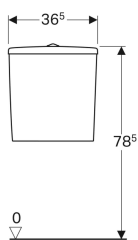

**Geberit Selnova vodokotlič za monoblok, dvokoličinsko ispiranje, priključak vode odozdo**

Primer slike

**Karakteristike**

- Monoblok
- Dvokoličinsko ispiranje
- Priključak vode bočno ili dole levo/desno

**Tehnički podaci**

Fabrički podešena količina ispiranja	4 i 2.6 l
Opseg podešavanje veće količine vode za ispiranje	4 / 6 l
Opseg podešavanja manje količine vode za ispiranje	2.6 / 4 l
Materijal proizvoda	sanitarna keramika

**Obim isporuke**

- Unutrašnja garnitura

Br. art.	Boja / površina	B	H	T
500.268.01.1	bela	36.5 cm	38 cm	16.3 cm