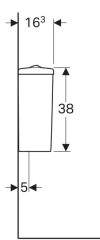

**Geberit Selnova vodokotlič za monoblok, dvokoličinsko ispiranje, priključak vode odozdo**

Primer slike

**Karakteristike**

- Monoblok
- Dvokoličinsko ispiranje
- Priključak vode bočno ili dole levo/desno

**Obim isporuke**

- Unutrašnja garnitura

Br. art.	Boja / površina	B	H	T
500.268.01.1	bela	36.5 cm	38 cm	16.3 cm