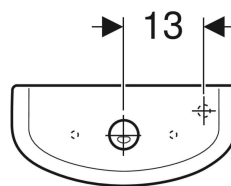

**Geberit Selnova vodokotlič za monoblok, dvokoličinsko ispiranje, priključak vode odozdo**

Primer slike

**Karakteristike**

- Monoblok
- Dvokoličinsko ispiranje
- Priključak vode bočno ili dole levo/desno

**Tehnički podaci**

Fabrički podešena količina ispiranja	4 i 2.6 l
Opseg podešavanje veće količine vode za ispiranje	4 / 6 l
Opseg podešavanja manje količine vode za ispiranje	2.6 / 4 l
Materijal proizvoda	sanitarna keramika

**Obim isporuke**

- Unutrašnja garnitura

Br. art.	Boja / površina	B	H	T
500.268.01.1	bela	36.5 cm	38 cm	16.3 cm