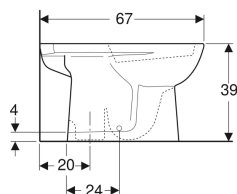

Geberit Selnova podna WC školja za monoblok, vertikalni odvod

Primer slike

Namene

- Za postavljeni predzidni vodokotlič

Karakteristike

- Podni
- Sa ispirnom ivicom
- Vertikalni odvod

- Tip 1, puno ispiranje 6 l, prema propisu EN 997

Tehnički podaci

Materijal proizvoda | sanitarna keramika

Dodatno za poručivanje

- Vodokotlič
- WC sedište

| Br. art. | Boja / površina | B | H | T |
|--------------|-----------------|-------|-------|-------|
| 500.281.01.1 | bela | 36 cm | 39 cm | 67 cm |