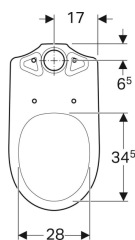

Geberit Selnova podna WC školja za monoblok, vertikalni odvod

Primer slike

Namene

- Za postavljeni predzidni vodokotlič

Karakteristike

- Podni
- Sa ispirnom ivicom
- Vertikalni odvod

- Tip 1, puno ispiranje 6 l, prema propisu EN 997

Tehnički podaci

Materijal proizvoda | sanitarna keramika

Dodatno za poručivanje

- Vodokotlič
- WC sedište

| Br. art. | Boja / površina | B | H | T |
|--------------|-----------------|-------|-------|-------|
| 500.281.01.1 | bela | 36 cm | 39 cm | 67 cm |