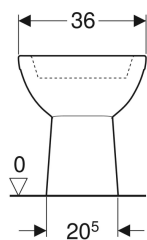

Geberit Selnova podna WC školja za monoblok, vertikalni odvod

Primer slike

Namene

- Za postavljeni predzidni vodokotlič

Karakteristike

- Podni
- Sa ispirnom ivicom
- Vertikalni odvod

- Tip 1, puno ispiranje 6 l, prema propisu EN 997

Tehnički podaci

Materijal proizvoda | sanitarna keramika

Dodatno za poručivanje

- Vodokotlič
- WC sedište

| Br. art. | Boja / površina | B | H | T |
|--------------|-----------------|-------|-------|-------|
| 500.281.01.1 | bela | 36 cm | 39 cm | 67 cm |