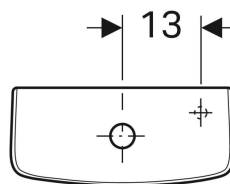

Geberit Selnova Square vodokotličić za monoblok, dvokoličinsko ispiranje, priključak vode odozdo

Primer slike

Karakteristike

- Monoblok
- Dvokoličinsko ispiranje
- Priključak za vodu dole desno

Tehnički podaci

Fabrički podešena količina ispiranja	4 i 2.6 l
Opseg podešavanje veće količine vode za ispiranje	4 / 6 l
Opseg podešavanja manje količine vode za ispiranje	2.6 / 4 l
Materijal proizvoda	sanitarna keramika

Obim isporuke

- Unutrašnja garnitura

Br. art.	Boja / površina	B	H	T
500.266.01.1	bela	36.8 cm	38.6 cm	16 cm