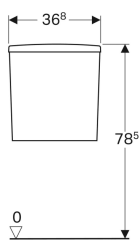

Geberit Selnova Square vodokotličić za monoblok, dvokoličinsko ispiranje, priključak vode odozdo

Primer slike

Karakteristike

- Monoblok
- Dvokoličinsko ispiranje
- Priključak za vodu dole desno

Tehnički podaci

Fabrički podešena količina ispiranja	4 i 2.6 l
Opseg podešavanje veće količine vode za ispiranje	4 / 6 l
Opseg podešavanja manje količine vode za ispiranje	2.6 / 4 l
Materijal proizvoda	sanitarna keramika

Obim isporuke

- Unutrašnja garnitura

Br. art.	Boja / površina	B	H	T
500.266.01.1	bela	36.8 cm	38.6 cm	16 cm