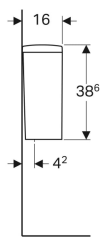

Geberit Selnova Square vodokotličić za monoblok, dvokoličinsko ispiranje, priključak vode odozdo

Primer slike

Karakteristike

- Monoblok
- Dvokoličinsko ispiranje
- Priključak za vodu dole desno

Tehnički podaci

Obim isporuke

- Unutrašnja garnitura

Br. art.	Boja / površina	B	H	T
500.266.01.1	bela	36.8 cm	38.6 cm	16 cm