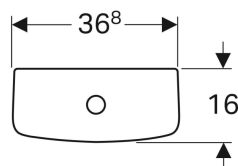

Geberit Selnova Square vodokotličić za monoblok, dvokoličinsko ispiranje, bočni priključak vode

Primer slike

Karakteristike

- Monoblok
- Dvokoličinsko ispiranje
- Tip 1, puno ispiranje 6 l, prema propisu EN 997
- Bočni priključak vode

Tehnički podaci

| | |
|--|--------------------|
| Fabrički podešena količina ispiranja | 6 i 3 l |
| Opseg podešavanje veće količine vode za ispiranje | 4 / 6 l |
| Opseg podešavanja manje količine vode za ispiranje | 2.6 / 3 l |
| Materijal proizvoda | sanitarna keramika |

Obim isporuke

- Unutrašnja garnitura

| Br. art. | Boja / površina | B | H | T |
|--------------|-----------------|---------|---------|-------|
| 500.267.01.1 | bela | 36.8 cm | 38.6 cm | 16 cm |