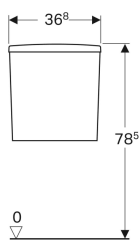

Geberit Selnova Square vodokotličić za monoblok, dvokoličinsko ispiranje, bočni priključak vode

Primer slike

Karakteristike

- Monoblok
- Dvokoličinsko ispiranje
- Tip 1, puno ispiranje 6 l, prema propisu EN 997
- Bočni priključak vode

Tehnički podaci

| | |
|--|--------------------|
| Fabrički podešena količina ispiranja | 6 i 3 l |
| Opseg podešavanje veće količine vode za ispiranje | 4 / 6 l |
| Opseg podešavanja manje količine vode za ispiranje | 2.6 / 3 l |
| Materijal proizvoda | sanitarna keramika |

Obim isporuke

- Unutrašnja garnitura

| Br. art. | Boja / površina | B | H | T |
|--------------|-----------------|---------|---------|-------|
| 500.267.01.1 | bela | 36.8 cm | 38.6 cm | 16 cm |