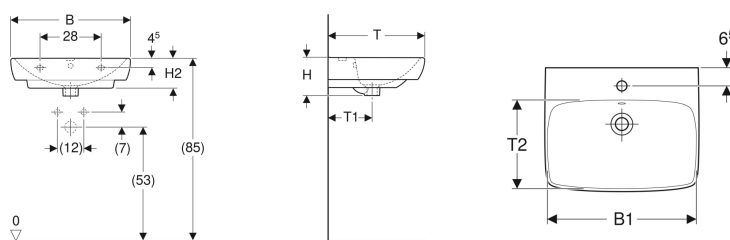

### Karakteristike

- Može se kombinovati sa polustubom
- Može se kombinovati sa stubom

### Tehnički podaci

Materijal proizvoda

sanitarna keramika

Br. art.	Boja / površina	Otvor slavine	Preliv	B	B1	Širina donjeg ormana	H	H1	H2	H3	T	T1	T2
500.290.01.1	bela	na sredini	vidljivo	55 cm	47.5 cm	46.4 cm	17 cm	83 cm	14 cm	78.5 cm	44 cm	20 cm	29 cm
500.291.01.1	bela	bez	vidljivo	55 cm	47.5 cm	46.4 cm	17 cm	83 cm	14 cm	78.5 cm	44 cm	20 cm	29 cm
500.300.01.1	bela	na sredini	vidljivo	60 cm	54.5 cm	49.3 cm	18 cm	85 cm	14.5 cm	79.5 cm	46 cm	21 cm	30.5 cm
500.299.01.1	bela	na sredini	vidljivo	65 cm	61 cm	54.4 cm	18 cm	85 cm	14.5 cm	79.5 cm	48 cm	21 cm	32 cm

- Geberit Selnova Square stalak ispod umivaonika samo za umivaonike 55–60 cm
- Geberit Selnova stalak ispod umivaonika samo za umivaonik 65 cm