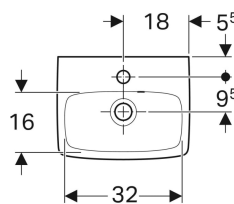

Geberit Selnova Square umivaonik za pranje ruku sa asimetričnim prelivom

Primer slike

Karakteristike

- Preliv, asimetrični
- Može se kombinovati sa stubom

Tehnički podaci

Materijal proizvoda | sanitarna keramika

Br. art.	Boja / površina	Otvor slavine	Preliv	B	H	T
500.316.01.1	bela	na sredini	vidljivo	36 cm	14.5 cm	28 cm
500.317.01.1	bela	levo i desno	vidljivo	36 cm	14.5 cm	28 cm

Dodatna oprema

- Geberit izlivni ventil sa spoljašnjim čepom za ventil sa aktiviranjem okretanjem
- Geberit izlivni ventil sa unutrašnjim čepom za ventil sa aktiviranjem okretanjem
- Geberit direktni samočisteći sifon za umivaonik, horizontalni odvod
- Geberit materijal za pričvršćenje za umivaonik za pranje ruku