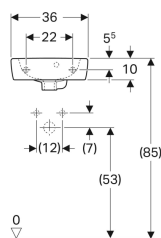

Geberit Selnova Square umivaonik za pranje ruku sa asimetričnim prelivom

Primer slike

Karakteristike

- Preliv, asimetrični
- Može se kombinovati sa stubom

Tehnički podaci

Materijal proizvoda | sanitarna keramika

Br. art.	Boja / površina	Otvor slavine	Preliv	B	H	T
500.316.01.1	bela	na sredini	vidljivo	36 cm	14.5 cm	28 cm
500.317.01.1	bela	levo i desno	vidljivo	36 cm	14.5 cm	28 cm

Dodatna oprema

- Geberit izlivni ventil sa spoljašnjim čepom za ventil sa aktiviranjem okretanjem
- Geberit izlivni ventil sa unutrašnjim čepom za ventil sa aktiviranjem okretanjem
- Geberit direktni samočisteći sifon za umivaonik, horizontalni odvod
- Geberit materijal za pričvršćenje za umivaonik za pranje ruku