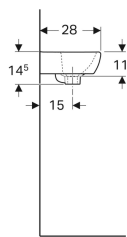

Geberit Selnova Square umivaonik za pranje ruku sa asimetričnim prelivom

Primer slike

Karakteristike

- Preliv, asimetrični
- Može se kombinovati sa stubom

Tehnički podaci

Materijal proizvoda | sanitarna keramika

Br. art.	Boja / površina	Otvor slavine	Preliv	B	H	T
500.316.01.1	bela	na sredini	vidljivo	36 cm	14.5 cm	28 cm
500.317.01.1	bela	levo i desno	vidljivo	36 cm	14.5 cm	28 cm

Dodatna oprema

- Geberit izlivni ventil sa spoljašnjim čepom za ventil sa aktiviranjem okretanjem
- Geberit izlivni ventil sa unutrašnjim čepom za ventil sa aktiviranjem okretanjem
- Geberit direktni samočisteći sifon za umivaonik, horizontalni odvod
- Geberit materijal za pričvršćenje za umivaonik za pranje ruku