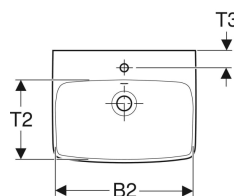

Geberit Selnova Square umivaonik za pranje ruku

Primer slike

Karakteristike

- Može se kombinovati sa polustubom
- Može se kombinovati sa stubom

Tehnički podaci

Materijal proizvoda

sanitarna keramika

Br. art.	Boja / po vršina	Otvor slavine	Preliv	B	B1	B2	Širina donjeg ormara	H	H1	H2	H3	T	T1	T2	T3
500.322.01.1	bela	na sredini	vidljivo	45 cm	18 cm	40 cm	37.6 cm	16 cm	83 cm	10 cm	77.5 cm	35 cm	18 cm	21.5 cm	5.5 cm
500.323.01.1	bela	levo i desno	vidljivo	45 cm	18 cm	40 cm	37.6 cm	16 cm	83 cm	10 cm	77.5 cm	35 cm	18 cm	21.5 cm	5.5 cm
500.310.01.1	bela	na sredini	vidljivo	50 cm	23 cm	44.5 cm	41.8 cm	17 cm	83.5 cm	10 cm	78 cm	42 cm	20 cm	27.5 cm	6 cm
500.301.01.1	bela	bez	vidljivo	50 cm	23 cm	44.5 cm	41.8 cm	17 cm	83.5 cm	10 cm	78 cm	42 cm	20 cm	27.5 cm	- cm

- Geberit Selnova Square polustub samo za lavaboe 45 cm
- Geberit Selnova Square polustub samo za lavaboe 50 cm