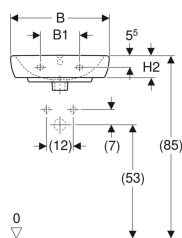

Geberit Selnova Square umivaonik za pranje ruku

Primer slike

Karakteristike

- Može se kombinovati sa polustubom
- Može se kombinovati sa stubom

Tehnički podaci

Materijal proizvoda

sanitarna keramika

Br. art.	Boja / po vršina	Otvor slavine	Preliv	B	B1	B2	Širina donjeg ormara	H	H1	H2	H3	T	T1	T2	T3
500.322.01.1	bela	na sredini	vidljivo	45 cm	18 cm	40 cm	37.6 cm	16 cm	83 cm	10 cm	77.5 cm	35 cm	18 cm	21.5 cm	5.5 cm
500.323.01.1	bela	levo i desno	vidljivo	45 cm	18 cm	40 cm	37.6 cm	16 cm	83 cm	10 cm	77.5 cm	35 cm	18 cm	21.5 cm	5.5 cm
500.310.01.1	bela	na sredini	vidljivo	50 cm	23 cm	44.5 cm	41.8 cm	17 cm	83.5 cm	10 cm	78 cm	42 cm	20 cm	27.5 cm	6 cm
500.301.01.1	bela	bez	vidljivo	50 cm	23 cm	44.5 cm	41.8 cm	17 cm	83.5 cm	10 cm	78 cm	42 cm	20 cm	27.5 cm	- cm

- Geberit Selnova Square polustub samo za lavaboe 45 cm
- Geberit Selnova Square polustub samo za lavaboe 50 cm