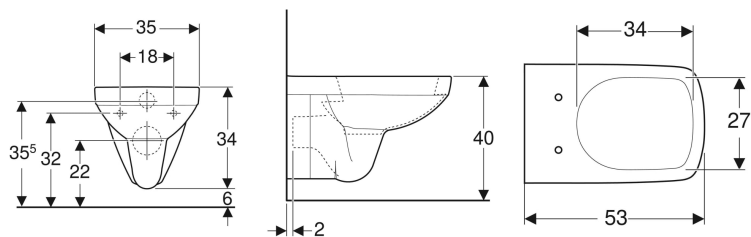

Geberit Selnova Square konzolna WC šolja

Primer slike

Namene

- Za ugradne vodokotliče

Karakteristike

- Konzolni element
- Sa ispirnom ivicom

- Tip 1, puno ispiranje 6 / 4 l, prema propisu EN 997

Tehnički podaci

Materijal proizvoda | sanitarna keramika

Dodatno za poručivanje

- WC sedište

Br. art.	Boja / površina	B	H	T
500.270.01.1	bela	35 cm	34 cm	53 cm