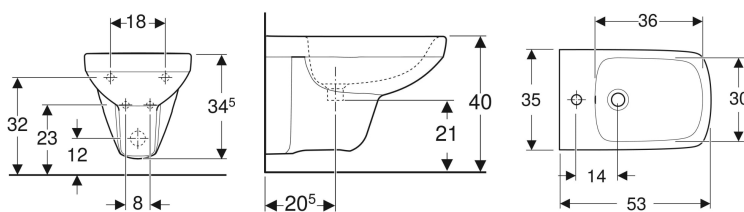

Geberit Selnova Square konzolni bide

Primer slike

Karakteristike

- Konzolni element

Tehnički podaci

Materijal proizvoda

sanitarna keramika

Br. art.	Boja / površina	Preliv	B	H	T
500.271.01.1	bela	vidljivo	35 cm	35.5 cm	53 cm