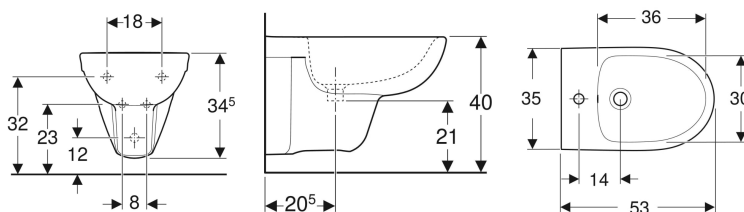

**Geberit Selnova konzolni bide**

Primer slike

**Karakteristike**

- Konzolni element

**Tehnički podaci**

Materijal proizvoda

sanitarna keramika

Br. art.	Boja / površina	Preliv	B	H	T
500.264.01.1	bela	vidljivo	35 cm	34.5 cm	53 cm