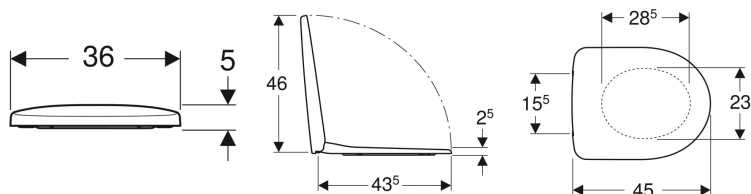

Geberit Selnova WC sedište, pričvrščenje sa gornje strane

Primer slike

Materijal proizvoda

Duroplast

Tehnički podaci

Br. art.	Boja / površina	Šarka sa brzim zatezanjem	Funkcija sporog spuštanja	Pričvrščenje	Materijal šarki
500.333.01.1	bela	ne	da	odozgo	mesing, hromiran
500.337.01.1	bela	ne	ne	odozgo	nerđajući čelik
500.335.01.1	bela	da	da	odozgo	mesing, hromiran