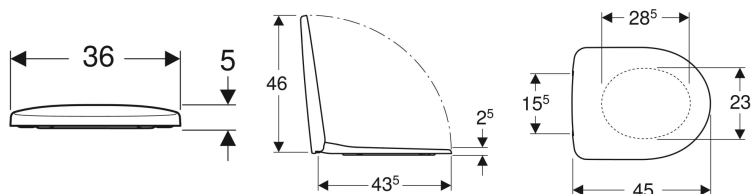

**Geberit Selnova WC sedište, šarka od plastike, pričvršćenje sa donje strane**

Primer slike

Materijal proizvoda

Duroplast

**Tehnički podaci**

Br. art.	Boja / površina	Funkcija sporog spuštanja	Pričvršćenje	Materijal šarki
500.330.01.1	bela	ne	odozdo	plastika