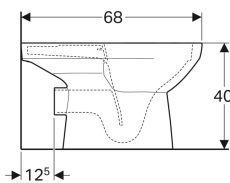

Geberit Abalona Square podna WC šolja za predzidni vodokotlić za monoblok, kvadratni oblik, vidljivo kačenje, Rimfree

Primer slike

Namene

- Za postavljeni predzidni vodokotlić

Karakteristike

- Podni
- Rimfree
- Horizontalni odvod
- Vidljivo kačenje

Tehnički podaci

Materijal proizvoda

sanitarna keramika

Obim isporuke

- Materijal za pričvršćivanje

Dodatno za poručivanje

- Vodokotlić
- WC sedište

Br. art.	Boja / površina	B	H	T
500.152.01.1	bela	35 cm	40 cm	68 cm