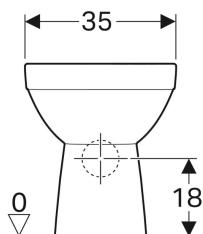

Geberit Abalona Square podna WC šolja za predzidni vodokotlić za monoblok, kvadratni oblik, vidljivo kačenje, Rimfree

Primer slike

Namene

- Za postavljeni predzidni vodokotlić

Karakteristike

- Podni
- Rimfree
- Horizontalni odvod
- Vidljivo kačenje

Tehnički podaci

Materijal proizvoda

sanitarna keramika

Obim isporuke

- Materijal za pričvršćivanje

Dodatno za poručivanje

- Vodokotlić
- WC sedište

Br. art.	Boja / površina	B	H	T
500.152.01.1	bela	35 cm	40 cm	68 cm