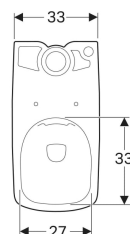

Geberit Abalona Square podna WC šolja za predzidni vodokotlić za monoblok, kvadratni oblik, vidljivo kačenje, Rimfree

Primer slike

Namene

- Za postavljeni predzidni vodokotlić

Karakteristike

- Podni
- Rimfree
- Horizontalni odvod
- Vidljivo kačenje

Tehnički podaci

Materijal proizvoda

sanitarna keramika

Obim isporuke

- Materijal za pričvršćivanje

Dodatno za poručivanje

- Vodokotlić
- WC sedište

Br. art.	Boja / površina	B	H	T
500.152.01.1	bela	35 cm	40 cm	68 cm