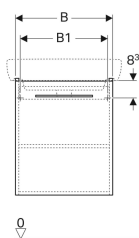

Geberit Selnova Square ormarić za umivaonik, sa jednim vratima

Primer slike

Karakteristike

- Konzolni element
- Sa jednim vratima
- Ručka za otvaranje
- Vrata sa mehanizmom za prigušivanje
- Sa fiksnom policom
- Strana graničnika levo ili desno
- Otporno na vlagu

- Isporučeno u predmontiranom stanju

Tehnički podaci

Materijal proizvoda | visoko zaptivena troslojna ploča od iverice

Obim isporuke

- Materijal za pričvršćivanje
- Ručka

Br. art.	Boja / površina	B	B1	B2	Širina umivaonika	H	T	
500.179.01.1	bela / lakirana, visoki sjaj	49.3 cm	44.8 cm	46.1 cm	60 cm	55.7 cm	42.6 cm	
500.180.01.1	bela / lakirana, visoki sjaj	54.4 cm	49.9 cm	54.2 cm	65 cm	55.7 cm	44.6 cm	
500.178.01.1	bela / lakirana, visoki sjaj	46.4 cm	41.8 cm	32.2 cm	55 cm	55.7 cm	40.6 cm	
501.398.JK.1	lava / lakirana, mat	54.4 cm	49.9 cm	54.2 cm	65 cm	55.7 cm	44.6 cm	Novi
501.399.JK.1	lava / lakirana, mat	49.3 cm	44.8 cm	46.1 cm	60 cm	55.7 cm	42.6 cm	Novi
501.411.JK.1	lava / lakirana, mat	46.4 cm	41.8 cm	32.2 cm	55 cm	55.7 cm	40.6 cm	Novi