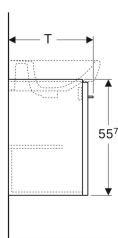

Geberit Selnova Square ormarić za umivaonik, sa jednim vratima

Primer slike

Karakteristike

- Konzolni element
- Sa jednim vratima
- Ručka za otvaranje
- Vrata sa mehanizmom za prigušivanje
- Sa fiksnom policom
- Strana graničnika levo ili desno
- Otporno na vlagu

- Isporučeno u predmontiranom stanju

Tehnički podaci

Materijal proizvoda | visoko zaptivena troslojna ploča od iverice

Obim isporuke

- Materijal za pričvršćivanje
- Ručka

Br. art.	Boja / površina	B	B1	B2	Širina umivaonika	H	T	
500.179.01.1	bela / lakirana, visoki sjaj	49.3 cm	44.8 cm	46.1 cm	60 cm	55.7 cm	42.6 cm	
500.180.01.1	bela / lakirana, visoki sjaj	54.4 cm	49.9 cm	54.2 cm	65 cm	55.7 cm	44.6 cm	
500.178.01.1	bela / lakirana, visoki sjaj	46.4 cm	41.8 cm	32.2 cm	55 cm	55.7 cm	40.6 cm	
501.398.JK.1	lava / lakirana, mat	54.4 cm	49.9 cm	54.2 cm	65 cm	55.7 cm	44.6 cm	Novi
501.399.JK.1	lava / lakirana, mat	49.3 cm	44.8 cm	46.1 cm	60 cm	55.7 cm	42.6 cm	Novi
501.411.JK.1	lava / lakirana, mat	46.4 cm	41.8 cm	32.2 cm	55 cm	55.7 cm	40.6 cm	Novi