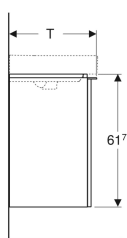

Karakteristike

- Konzolni element
- Sa jednim vratima
- Ručka za otvaranje
- Vrata sa mehanizmom za prigušivanje
- Sa pomičnom uložnom policom
- Otporno na vlagu

- Isporučeno u predmontiranom stanju

Tehnički podaci

Materijal proizvoda | visoko zaptivena troslojna ploča od iverice

Obim isporuke

- Cabinet for handrinse basin
- Materijal za pričvršćivanje

Br. art.	Boja / površina	B	B1	B2	Širina umivao nika	H	T	Vrata
500.351.00.1	Telo i prednja strana: bela / lakirano visoki sjaj Handle: white / matt powder-coated	44.2 cm	39.3 cm	37.2 cm	45 cm	61.7 cm	35.6 cm	graničnik levo
500.364.00.1	Telo i prednja strana: bela / lakirano visoki sjaj Handle: white / matt powder-coated	49.2 cm	42.2 cm	42.2 cm	50 cm	61.7 cm	40.6 cm	graničnik levo
500.351.JK.1	Telo i prednja strana: lava / lakirano mat Handle: lava / matt powder-coated	44.2 cm	39.3 cm	37.2 cm	45 cm	61.7 cm	35.6 cm	graničnik levo
500.364.JK.1	Telo i prednja strana: lava / lakirano mat Handle: lava / matt powder-coated	49.2 cm	42.2 cm	42.2 cm	50 cm	61.7 cm	40.6 cm	graničnik levo
500.351.JL.1	Body and front: sand grey / high-gloss coated Handle: sand grey / matt powder-coated	44.2 cm	39.3 cm	37.2 cm	45 cm	61.7 cm	35.6 cm	graničnik levo
500.364.JL.1	Body and front: sand grey / high-gloss coated Handle: sand grey / matt powder-coated	49.2 cm	42.2 cm	42.2 cm	50 cm	61.7 cm	40.6 cm	graničnik levo
500.351.JR.1	Body and front: hickory / wood-textured melamine Handle: lava / matt powder-coated	44.2 cm	39.3 cm	37.2 cm	45 cm	61.7 cm	35.6 cm	graničnik levo
500.364.JR.1	Body and front: hickory / wood-textured melamine Handle: lava / matt powder-coated	49.2 cm	42.2 cm	42.2 cm	50 cm	61.7 cm	40.6 cm	graničnik levo
500.363.00.1	Telo i prednja strana: bela / lakirano visoki sjaj Handle: white / matt powder-coated	49.2 cm	42.2 cm	42.2 cm	50 cm	61.7 cm	40.6 cm	graničnik desno
500.350.00.1	Telo i prednja strana: bela / lakirano visoki sjaj Handle: white / matt powder-coated	44.2 cm	39.3 cm	37.2 cm	45 cm	61.7 cm	35.6 cm	graničnik desno
500.350.JK.1	Telo i prednja strana: lava / lakirano mat Handle: lava / matt powder-coated	44.2 cm	39.3 cm	37.2 cm	45 cm	61.7 cm	35.6 cm	graničnik desno