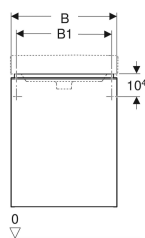

Karakteristike

- Konzolni element
- Sa jednim vratima
- Ručka za otvaranje
- Vrata sa mehanizmom za prigušivanje
- Sa pomičnom uložnom policom
- Otporno na vlagu

- Isporučeno u predmontiranom stanju

Tehnički podaci

Materijal proizvoda | visoko zaptivena troslojna ploča od iverice

Obim isporuke

- Cabinet for handrinse basin
- Materijal za pričvršćivanje

Br. art.	Boja / površina	B	B1	B2	Širina umivao nika	H	T	Vrata
500.351.00.1	Telo i prednja strana: bela / lakirano visoki sjaj Handle: white / matt powder-coated	44.2 cm	39.3 cm	37.2 cm	45 cm	61.7 cm	35.6 cm	graničnik levo
500.364.00.1	Telo i prednja strana: bela / lakirano visoki sjaj Handle: white / matt powder-coated	49.2 cm	42.2 cm	42.2 cm	50 cm	61.7 cm	40.6 cm	graničnik levo
500.351.JK.1	Telo i prednja strana: lava / lakirano mat Handle: lava / matt powder-coated	44.2 cm	39.3 cm	37.2 cm	45 cm	61.7 cm	35.6 cm	graničnik levo
500.364.JK.1	Telo i prednja strana: lava / lakirano mat Handle: lava / matt powder-coated	49.2 cm	42.2 cm	42.2 cm	50 cm	61.7 cm	40.6 cm	graničnik levo
500.351.JL.1	Body and front: sand grey / high-gloss coated Handle: sand grey / matt powder-coated	44.2 cm	39.3 cm	37.2 cm	45 cm	61.7 cm	35.6 cm	graničnik levo
500.364.JL.1	Body and front: sand grey / high-gloss coated Handle: sand grey / matt powder-coated	49.2 cm	42.2 cm	42.2 cm	50 cm	61.7 cm	40.6 cm	graničnik levo
500.351.JR.1	Body and front: hickory / wood-textured melamine Handle: lava / matt powder-coated	44.2 cm	39.3 cm	37.2 cm	45 cm	61.7 cm	35.6 cm	graničnik levo
500.364.JR.1	Body and front: hickory / wood-textured melamine Handle: lava / matt powder-coated	49.2 cm	42.2 cm	42.2 cm	50 cm	61.7 cm	40.6 cm	graničnik levo
500.363.00.1	Telo i prednja strana: bela / lakirano visoki sjaj Handle: white / matt powder-coated	49.2 cm	42.2 cm	42.2 cm	50 cm	61.7 cm	40.6 cm	graničnik desno
500.350.00.1	Telo i prednja strana: bela / lakirano visoki sjaj Handle: white / matt powder-coated	44.2 cm	39.3 cm	37.2 cm	45 cm	61.7 cm	35.6 cm	graničnik desno
500.350.JK.1	Telo i prednja strana: lava / lakirano mat Handle: lava / matt powder-coated	44.2 cm	39.3 cm	37.2 cm	45 cm	61.7 cm	35.6 cm	graničnik desno