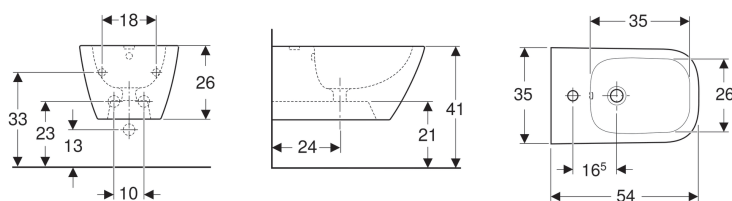

Geberit Smyle Square konzolni bide, skriveno kačenje

Primer slike

Namene

- Za armature sa jednim otvorom sa fleksibilnim cevima za priključak vode

- Skriveni priključak vode
- Skriveno kačenje
- Skriveno učvršćenje

Karakteristike

- Konzolni element

Tehnički podaci

Materijal proizvoda | sanitarna keramika

Br. art.	Površina/boja	Preliv	B	H	T
500.209.01.1	bela	vidljivo	35 cm	26 cm	54 cm