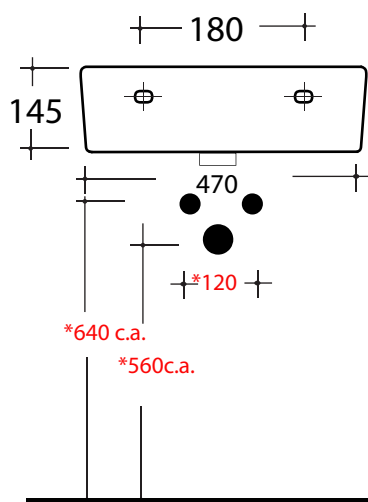

Art. **SYN4350101**

\*Quota d'installazione consigliata

\*Advised measure for installation

## CARATTERISTICHE DEL PRODOTTO / PRODUCT FEATURES

- lavabo sospeso/appoggio Art. **SYN4350101**
- Washbasin wall hung /over counter Art. **SYN4350101**

## CONFEZIONE DEL PRODOTTO /PACKAGING PRODUCTS

- imballi in scatole di cartone 52x44x15
- imballo su bancale per pezzi multipli
- packaging in carton boxes 52x44x15
- packaging on pallets for multiple pieces