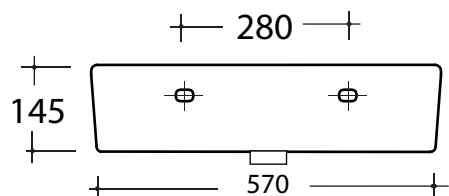

Art. **SYN4360101**

*Quota d'installazione consigliata
*Advised measure for installation

CARATTERISTICHE DEL PRODOTTO / PRODUCT FEATURES

-lavabo sospeso/appoggio Art.**SYN4360101**
- Washbasin wall hung /over counter Art. **SYN4360101**

CONFEZIONE DEL PRODOTTO/PACKAGING PRODUCTS

-imballi in scatole di cartone 62x44x15
-imballo su bancale per pezzi multipli
-packaging in carton boxes 62x44x15
-packaging on pallets for multiple pieces

PRODOTTO