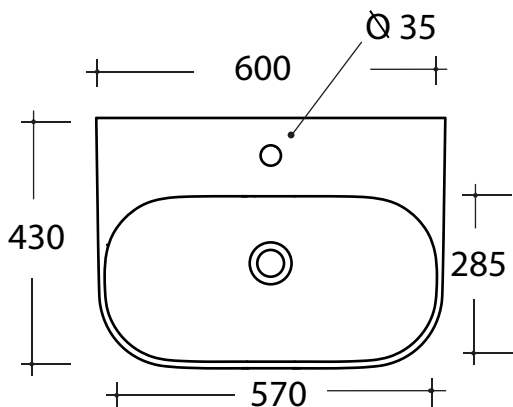

Art. **SYN4360101**

*Quota d'installazione consigliata
*Advised measure for installation

CARATTERISTICHE DEL PRODOTTO / PRODUCT FEATURES

-lavabo sospeso/appoggio Art.**SYN4360101**
- Washbasin wall hung /over counter Art. **SYN4360101**

CONFEZIONE DEL PRODOTTO/PACKAGING PRODUCTS

-imballi in scatole di cartone 62x44x15
-imballo su bancale per pezzi multipli
-packaging in carton boxes 62x44x15
-packaging on pallets for multiple pieces

PRODOTTO