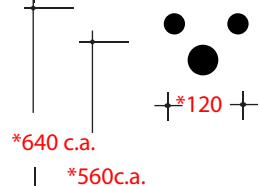

Art. **SYN4360101**

*Quota d'installazione consigliata
*Advised measure for installation

CARATTERISTICHE DEL PRODOTTO / PRODUCT FEATURES

-lavabo sospeso/appoggio Art.**SYN4360101**
- Washbasin wall hung /over counter Art. **SYN4360101**