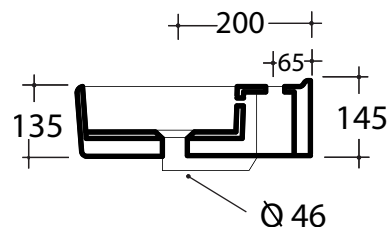

Art. **SYN4360101**

*Quota d'installazione consigliata
*Advised measure for installation

CARATTERISTICHE DEL PRODOTTO / PRODUCT FEATURES

-lavabo sospeso/appoggio Art.**SYN4360101**
- Washbasin wall hung /over counter Art. **SYN4360101**

CONFEZIONE DEL PRODOTTO/PACKAGING PRODUCTS

-imballi in scatole di cartone 62x44x15
-imballo su bancale per pezzi multipli
-packaging in carton boxes 62x44x15
-packaging on pallets for multiple pieces

PRODOTTO

lavabo Synthesis - peso 14,5 Kg
Synthesis basin - weight 14,5 Kg

CERTIFICAZIONI /CERTIFICATION

EN 14688

FISSAGGI /HARDWARE

inclusi/ included