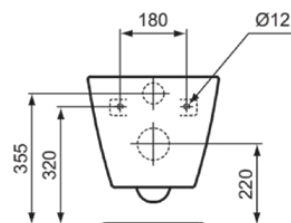

I.LIFE S

T459201

I.LIFE S | Zidna WC šolja 355x480x335 mm, Direktno završna boja bela sjajna, CL1
3.9 - 6 l/min, horizontalni odvod | CL1, CL2, EasyFix+, RimLS+, WC za uštedu prostora

Slika i tehnički crtež

Opšte infomacije

Vrsta proizvoda:	Toaleti
Podvrsta proizvoda:	Zidna WC šolja
Brend:	Ideal Standard
Naziv garniture:	I.LIFE S
Dizajner:	Palomba Serafini Associati
Colour:	01 - Bela Sjajna
Efekat završnog sloja:	Svetlo
Visina (mm):	335
Širina (mm):	355
Dužina / Projekcija (mm):	480
Način montaže:	EasyFix+
Neto masa (kg):	21.14
BAR kod:	8014140491729

Karakteristike

	CL1: 3.9 - 6 l/min		CL2: 6 l/min
	EasyFix+		RimLS+
	WC za uštedu prostora		

Download

- [Installation Guide](#)
- [Spare Parts List](#)

Standardni proizvoda i sertifikacija

Standardi:	EN 997
DoP klasifikacija:	CL1-6A/5A/4A+CL2

Specifikacija proizvoda

CL1 Maksimalno potpuno ispiranje (litar):	6
CL1 Minimalno potpuno ispiranje (litar):	3.9
CL2 Maksimalno potpuno ispiranje (litar):	6
Model za decu:	Ne
Šifra boje:	01
Opis boje:	bela sjajna
Skrivena montaža:	Da
Vrsta ispiranja:	Direktno
Za hendikepirane:	Ne
Materijal:	Keramika
Kvaliteta materijala:	Vitreous china