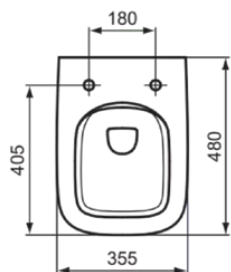

I.LIFE S

T459201

I.LIFE S | Zidna WC šolja 355x480x335 mm, Direktno završna boja bela sjajna, CL1
3.9 - 6 l/min, horizontalni odvod | CL1, CL2, EasyFix+, RimLS+, WC za uštedu prostora

Slika i tehnički crtež

Opšte infomacije

Vrsta proizvoda:	Toaleti
Podvrsta proizvoda:	Zidna WC šolja
Brend:	Ideal Standard
Naziv garniture:	I.LIFE S
Dizajner:	Palomba Serafini Associati
Colour:	01 - Bela Sjajna
Efekat završnog sloja:	Svetlo
Visina (mm):	335
Širina (mm):	355
Dužina / Projekcija (mm):	480
Način montaže:	EasyFix+
Neto masa (kg):	21.14
BAR kod:	8014140491729

Karakteristike

	CL1: 3.9 - 6 l/min		CL2: 6 l/min
	EasyFix+		RimLS+
	WC za uštedu prostora		

Download

- [Installation Guide](#)
- [Spare Parts List](#)

Standardni proizvoda i sertifikacija

Standardi:	EN 997
DoP klasifikacija:	CL1-6A/5A/4A+CL2

Specifikacija proizvoda

CL1 Maksimalno potpuno ispiranje (litar):	6
CL1 Minimalno potpuno ispiranje (litar):	3.9
CL2 Maksimalno potpuno ispiranje (litar):	6
Model za decu:	Ne
Šifra boje:	01
Opis boje:	bela sjajna
Skrivena montaža:	Da
Vrsta ispiranja:	Direktno
Za hendikepirane:	Ne
Materijal:	Keramika
Kvaliteta materijala:	Vitreous china