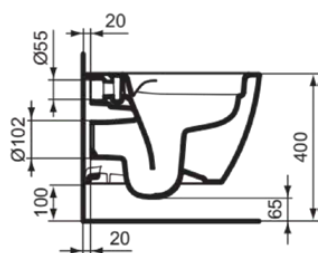

I.LIFE S

T459201

I.LIFE S | Zidna WC šolja 355x480x335 mm, Direktno završna boja bela sjajna, CL1
3.9 - 6 l/min, horizontalni odvod | CL1, CL2, EasyFix+, RimLS+, WC za uštedu prostora

Slika i tehnički crtež

Opšte infomacije

Vrsta proizvoda:	Toaleti
Podvrsta proizvoda:	Zidna WC šolja
Brend:	Ideal Standard
Naziv garniture:	I.LIFE S
Dizajner:	Palomba Serafini Associati
Colour:	01 - Bela Sjajna
Efekat završnog sloja:	Svetlo
Visina (mm):	335
Širina (mm):	355
Dužina / Projekcija (mm):	480
Način montaže:	EasyFix+
Neto masa (kg):	21.14
BAR kod:	8014140491729

Karakteristike

	CL1: 3.9 - 6 l/min		CL2: 6 l/min
	EasyFix+		RimLS+
	WC za uštedu prostora		

Download

- [Installation Guide](#)
- [Spare Parts List](#)

Standardni proizvoda i sertifikacija

Standardi:	EN 997
DoP klasifikacija:	CL1-6A/5A/4A+CL2

Specifikacija proizvoda

CL1 Maksimalno potpuno ispiranje (litar):	6
CL1 Minimalno potpuno ispiranje (litar):	3.9
CL2 Maksimalno potpuno ispiranje (litar):	6
Model za decu:	Ne
Šifra boje:	01
Opis boje:	bela sjajna
Skrivena montaža:	Da
Vrsta ispiranja:	Direktno
Za hendikepirane:	Ne
Materijal:	Keramika
Kvaliteta materijala:	Vitreous china