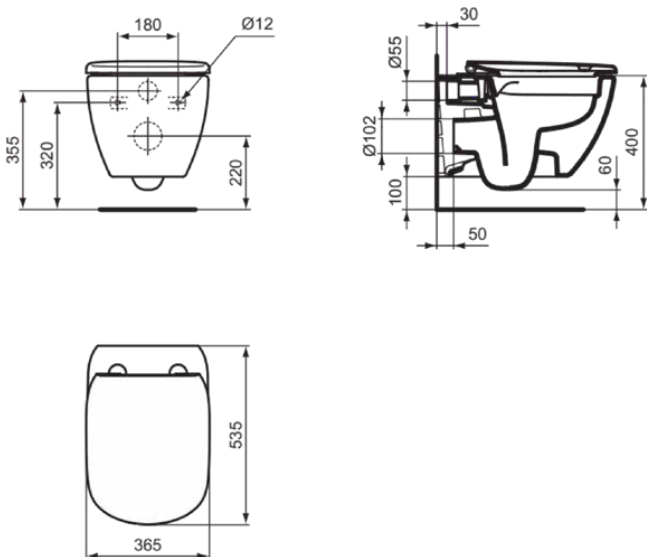

TESI

T5361V3

TESI | Væghængt toilet Sampak 365x535x380 mm i silk black (matsort), CL1 fuld skylning 3.9 - 6 l/min, Horisontalt udløb | CL1, CL2, EasyFix+, Rimless+, Soft close sæde

Billede & tegning

General information

Produktkategori:	Toiletter
Produkttype:	Væghængt toilet Sampak
Brand:	Ideal Standard
Serie:	TESI
Designer:	Studio Levien
Colour:	V3 - Silk Black (Matsort)
Overfladebehandling:	Satin
Maksimal højde (mm):	380
Maksimal bredde (mm):	365
Maksimalt fremspring (mm):	535
Monteringstype:	EasyFix+
Nettovægt (kg):	23.83
EAN-kode:	8014140511489

Inkluderede produkter

T4932V3:	TESI Væghængt toilet 360x530x340 mm i silk black (matsort), CL1 fuld skylning 3.9 - 6 l/min, Horisontalt udløb
T5524V3:	TESI Wrapover-sæde 365x445x40 mm i silk black (matsort)
WW966066:	Bespændingssæt