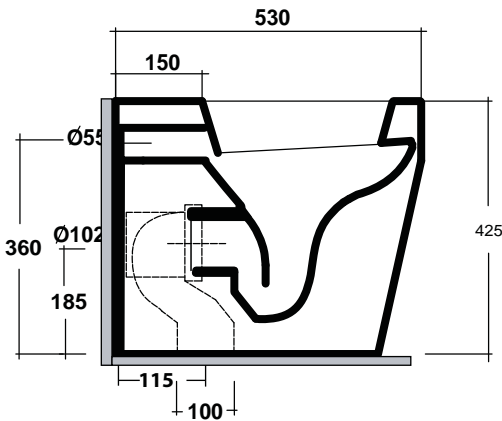

Art.**TUE110301**

Agg.01/2018

*CURVE TECNICHE PIPE CONNECTORS	
Art.RASB	Art.RAR1
115 da 90/130	170 da 160/180
115 from 90/130	170 from 160/180

## CONFEZIONE DEL PRODOTTO /PACKAGING PRODUCTS

- imballi in scatole di cartone 36x54x41
- imballo su bancale per pezzi multipli
- packaging in carton boxes 36x54x41
- packaging on pallets for multiple pieces

## DESCRIZIONE /DESCRIPTION

- wc serie tutto evo - peso Kg30
- back to wall tutto evo - weight Kg 30