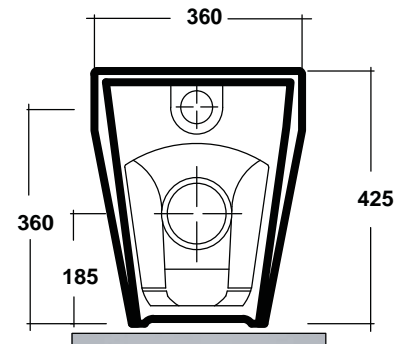

Art.**TUE110301**

Agg.01/2018

*CURVE TECNICHE PIPE CONNECTORS	
Art.RASB	Art.RAR1
115 da 90/130	170 da 160/180
115 from 90/130	170 from 160/180

## DESCRIZIONE /DESCRIPTION

- wc serie tutto evo - peso Kg30
- back to wall tutto evo - weight Kg 30