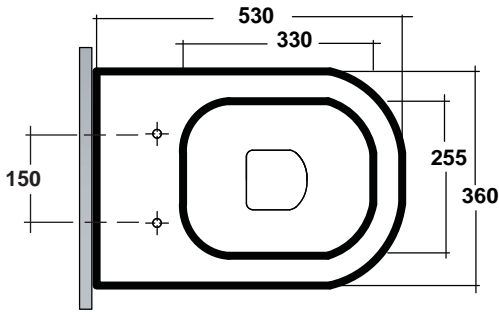

Art.**TUE110301**

Agg.01/2018

*CURVE TECNICHE PIPE CONNECTORS	
Art.RASB	Art.RAR1
115 da 90/130	170 da 160/180
115 from 90/130	170 from 160/180

## CONFEZIONE DEL PRODOTTO /PACKAGING PRODUCTS

- imballi in scatole di cartone 36x54x41
- imballo su bancale per pezzi multipli
- packaging in carton boxes 36x54x41
- packaging on pallets for multiple pieces

## DESCRIZIONE /DESCRIPTION

- wc serie tutto evo - peso Kg30
- back to wall tutto evo - weight Kg 30