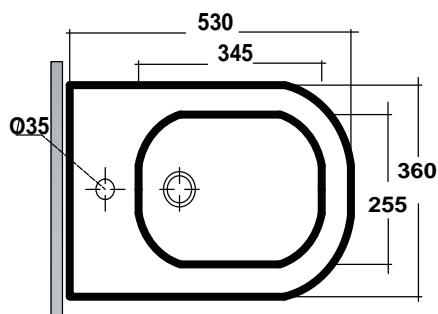

Art. **TUE210101**

Agg.01/2018

CARATTERISTICHE DEL PRODOTTO / PRODUCT FEATURES

- -wc ergonomico a terra semplice ed elegante Art.**TUE210101**
- -clean,elegant,ergonomic back to wall Art.**TUE210101**

MANUTENZIONE / MAINTENANCE

- -pulire con acqua e sapone o altri prodotti adatti
- -evitare prodotti abrasivi o aggressivi
- -please clean with water and soap or other suitable products
- -pleas avoid any aggressive or abrasive product

CONFEZIONE DEL PRODOTTO / PACKAGING PRODUCTS

- -imballi in scatole di cartone 36x54x41
- -imballo su bancale per pezzi multipli
- -packaging in carton boxes 36x54x41
- -packaging on pallets for multiple pieces

DESCRIZIONE / DESCRIPTION

- wc serie tutto evo - peso Kg26
- back to wall tutto evo - weight Kg 26

CERTIFICAZIONI / CERTIFICATION

UNI EN. 14528

FISSAGGI / HARDWARE

inclusi

included

PRODOTTO PRODUCT

bidet terra/bidet back to wall

MATERIALE MATERIAL

witreo china

TRATTAMENTO TRETMENT

smaltato/glazed

COLORE / COLOR

bianco,nero,bianco mat,nero mat
white,black,white mat,black mat