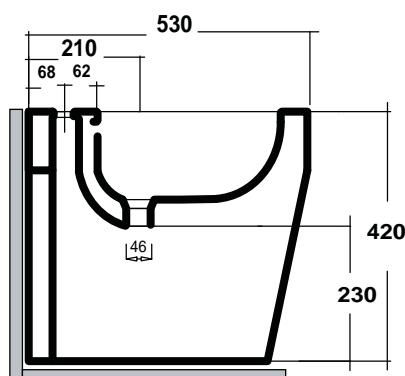

Art. **TUE210101**

Agg.01/2018

CARATTERISTICHE DEL PRODOTTO / PRODUCT FEATURES

- -wc ergonomico a terra semplice ed elegante Art.**TUE210101**
- -clean,elegant,ergonomic back to wall Art.**TUE210101**

MANUTENZIONE / MAINTENANCE

- -pulire con acqua e sapone o altri prodotti adatti
- -evitare prodotti abrasivi o aggressivi
- -please clean with water and soap or other suitable products
- -pleas avoid any aggressive or abrasive product

CONFEZIONE DEL PRODOTTO / PACKAGING PRODUCTS

- -imballi in scatole di cartone 36x54x41
- -imballo su bancale per pezzi multipli
- -packaging in carton boxes 36x54x41
- -packaging on pallets for multiple pieces

DESCRIZIONE / DESCRIPTION

- wc serie tutto evo - peso Kg26
- back to wall tutto evo - weight Kg 26

CERTIFICAZIONI / CERTIFICATION

UNI EN. 14528

FISSAGGI / HARDWARE

inclusi

included

PRODOTTO PRODUCT

bidet terra/bidet back to wall

MATERIALE MATERIAL

witreo china

TRATTAMENTO TRETMENT

smaltato/glazed

COLORE / COLOR

bianco,nero,bianco mat,nero mat
white,black,white mat,black mat