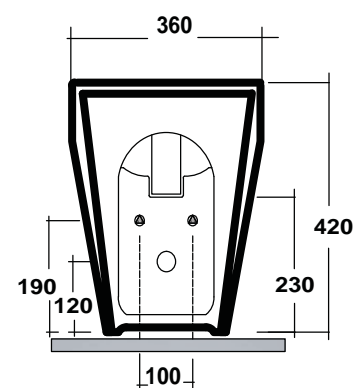

Art. **TUE210101**

Agg.01/2018

CARATTERISTICHE DEL PRODOTTO / PRODUCT FEATURES

- -wc ergonomico a terra semplice ed elegante Art.**TUE210101**
- -clean,elegant,ergonomic back to wall Art.**TUE210101**

MANUTENZIONE / MAINTENANCE

- -pulire con acqua e sapone o altri prodotti adatti
- -evitare prodotti abrasivi o aggressivi
- -please clean with water and soap or other suitable products
- -pleas avoid any aggressive or abrasive product

CONFEZIONE DEL PRODOTTO / PACKAGING PRODUCTS

- -imballi in scatole di cartone 36x54x41
- -imballo su bancale per pezzi multipli
- -packaging in carton boxes 36x54x41
- -packaging on pallets for multiple pieces

DESCRIZIONE / DESCRIPTION

- wc serie tutto evo - peso Kg26
- back to wall tutto evo - weight Kg 26

CERTIFICAZIONI / CERTIFICATION

UNI EN. 14528

FISSAGGI / HARDWARE

inclusi

included

PRODOTTO PRODUCT

bidet terra/bidet back to wall

MATERIALE MATERIAL

witreo china

TRATTAMENTO TRETMENT

smaltato/glazed

COLORE / COLOR

bianco,nero,bianco mat,nero mat
white,black,white mat,black mat