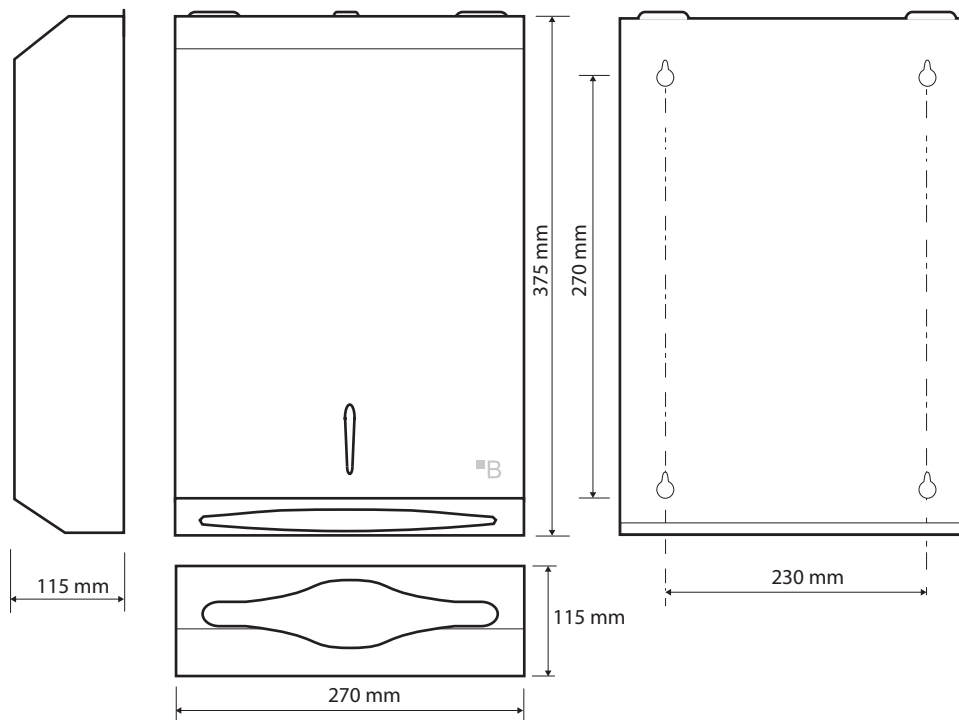

## Parametry / Features / Eigenschaften

šířka / width / Breite:	270 mm	
výška / height / Höhe:	375 mm	
hloubka / depth / Tiefe:	115 mm	
materiál / material / Material:	nerez / stainless steel / Rostfrei	
povrch. úprava / finish / Oberfläche:	brus / brush / gebürstet	
záruka / warranty / Garantie:	2 roky / 2 years / 2 Jahre	
uzamykatelný / lockable / verschließbar		
počet klíčů v balení / number of keys in the package / Anzahl von Tasten in der Verpackung:		2 ks / 2 pc / 2 St.
max. počet utěrek / max. number wipes / max. Anzahl Tücher:		500 / 500 pc / 500 St.
typ skládání utěrek / type folding towels / Faltung Tücher:		Z-Z