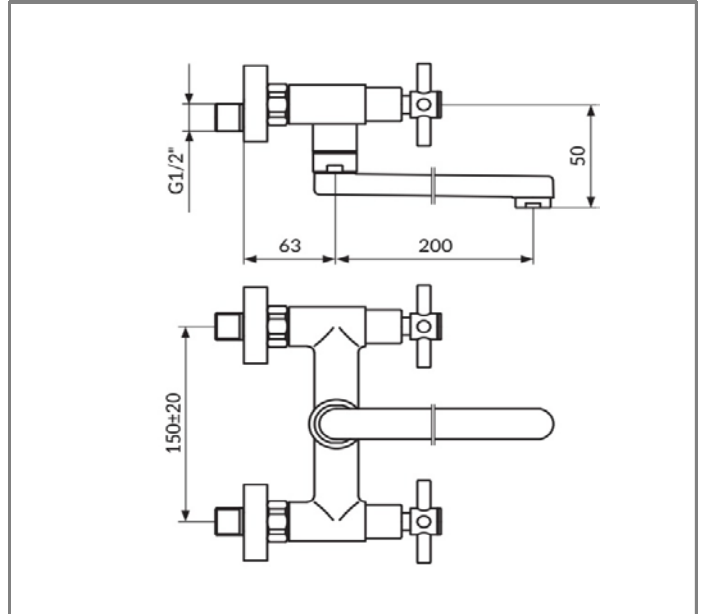

ARTIKAL
Item

XO32120

Baterija za sudoperu - lavabo

Wall type mixer, 200 mm spout

SLIKA PROIZVODA Product picture

TEHNIČKA SKICA Technical draft

TEHNIČKI PODACI

Dvoručna baterija
Zidna montaža
Klasa protoka Z - 7 lit/min
NEOPERL® PERLATOR® HONEYCOMB
Flühs® LIFETIME keramički gornji delovi
Heavy Duty ekscentar kolena
Hromirane minimalističke rozete
Pokretni izliv L. 200mm
Klasa bučnosti I

TECHNICAL DETAILS

Two handle mixer
Wall mounted
Flow class Z - 7 lit/min
Aerator NEOPERL® PERLATOR® HONEYCOMB
Flühs® LIFETIME ceramic head parts
Heavy Duty eccentric connectors
Chromed minimalistic rossetes
Swivel spout L. 200mm
Noise level I