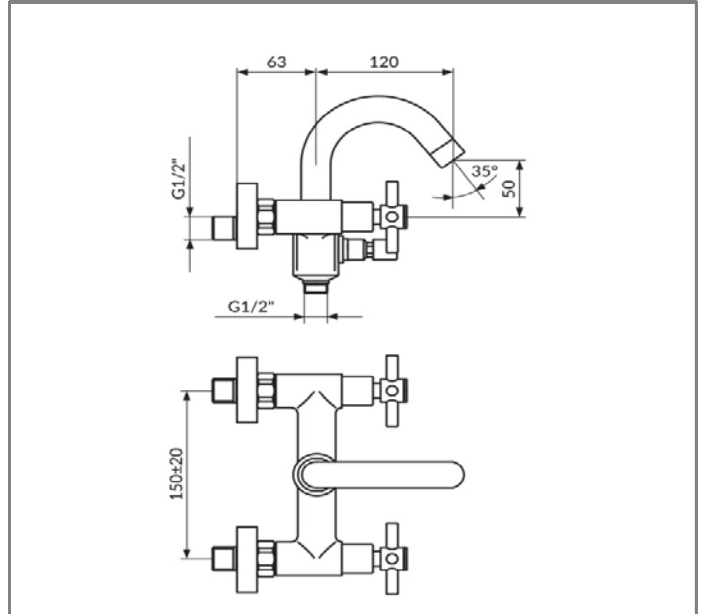

ARTIKAL
Item

XO33101

Baterija za kadu sa ručnim tušem
Bath mixer with shower set

SLIKA PROIZVODA Product picture

TEHNIČKA SKICA Technical draft

TEHNIČKI PODACI

Dvoručna baterija
Zidna montaža
Klasa protoka C - na izlivu
Regulacija protoka do 5 lit/min na tušu
NEOPERL® PERLATOR® HONEYCOMB
Flühs® LIFETIME keramički gornji delovi
Automatski prebacivač za tuš
Duplo pleteno tuš crevo 1.5m
Easy Clean tuš ručica
Heavy Duty ekscentar kolena
Hromirane minimalističke rozete
Klasa bučnosti II

Two handle mixer
Wall mounted
Flow class C - on spout
Flow regulation on shower up to 5 lit/min
Aerator NEOPERL® PERLATOR® HONEYCOMB
Flühs® LIFETIME ceramic head parts
Automatic shower diverter
Double lock shower hose 1.5m
Easy Clean hand shower
Heavy Duty eccentric connectors
Chromed minimalistic rosettes
Noise level II