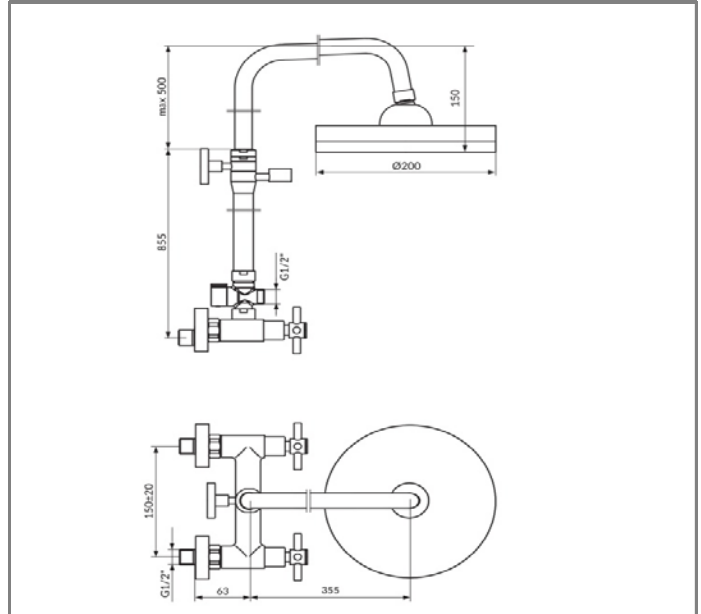

ARTIKAL **XO37251**
Item

Baterija za tuš kadu sa uspon. i ručnim tušem
Shower mixer with stand shower and shower set

SLIKA PROIZVODA
Product picture

TEHNIČKA SKICA
Technical draft

TEHNIČKI PODACI

Dvoručna baterija
Zidna montaža
Regulacija protoka do 5 lit/min na tušu
Flühs® LIFETIME keramički gornji delovi
Podesivi usponski tuš
Ručni prebacivač
Zglobna tuš ruža D. 200mm
Duplo pleteno tuš crevo 1.5m
Easy Clean tuš ručica
Heavy Duty ekscentar kolena
Hromirane minimalističke rozete
Klasa bučnosti I

Two handle mixer
Wall mounted
Flow regulation on shower up to 5 lit/min
Flühs® LIFETIME ceramic head parts
Adjustable height stand pipe shower
Manual diverter
Shower head D. 200mm
Double lock shower hose 1.5m
Easy Clean hand shower
Heavy Duty eccentric connectors
Chromed minimalistic rossete
Noise level I