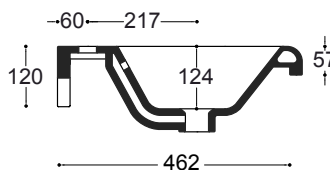

**55 COVER CORNER**

55x48

15

Lavabo Cover Corner monoforo con troppopieno  
 Cover Corner one tap hole basin with overflow  
 Lavabo Cover Corner para monomando con rebosadero

40229 white      40237 cherry  
 40230 black    40238 grey  
 40236 yellow    40235 platinum  
 40244 green

850  
 600  
 550

Ø80  
 O

2009