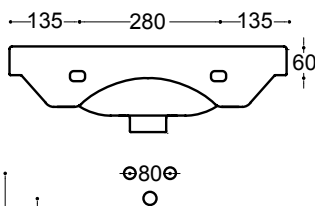

**55 COVER CORNER**

55x48

15

Lavabo Cover Corner monoforo con troppopieno  
 Cover Corner one tap hole basin with overflow  
 Lavabo Cover Corner para monomando con rebosadero

40229 white      40237 cherry  
 40230 black    40238 grey  
 40236 yellow    40235 platinum  
 40244 green

850  
 600  
 550

Ø80  
 O

2009