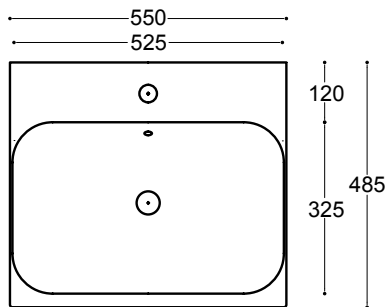

ARTICOLI SUPPLEMENTARI
ADDITIONAL ITEMS
ARTICULOS ADICIONALES

Fissaggi per lavabo
Fixings for washbasin
Anclajes para lavabo
30020

Sifone
Siphon
Sifón
31056

Specifiche Tecniche
Technical data
Fichas técnicas