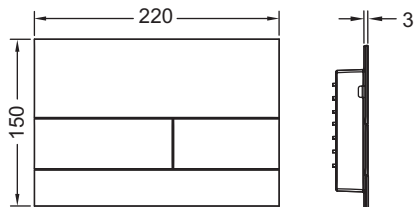

TECEsquare II metalna aktivacijska tipka za WC za tehniku dvokoličinskog ispiranja s površinom u boji

Broj artikla: 9240846

Boja: crni krom četkani (sa zaštitom od otisaka prstiju)

Izložbeni primjerci: da

JM 1: 1 kom

JM 2: 10 kom

Opis:

Aktivacijska tipka za TECE vodokotliče za aktivaciju sprijeda ili odozgo. Posebno tanka metalna aktivacijska tipka s PVD premazom i dva opružna aktivacijska tipkala. Isporučuje se s aktivacijskim šipkama, pričvrsnim materijalom i alatom za demontažu. Kompatibilno s oknom za ubacivanje tableta za održavanje.

Boje površina usklađene su s TECEdrainprofile tuš profilima.

Dimenzije (Š x V x D): 220 x 150 x 3 mm

Podaci o prodaji:

Naziv proizvoda: TECEsquare II metalna aktivacijska tipka za WC za dvokol. ispiranje, crni krom četkani (sa zaštitom od otisaka prstiju)

Robna grupa: 904

Grupa proizvoda: 2009040071

Rezervni dijelovi:

1	9820263	pričvrсни vijci
2	9820022	aktivacijske šipke
3	9820180	ručke
4	9820347	okvir za pričvršćivanje
5	9820390	ključ za demontažu i programiranje
6	9820498	aktivacijske šipke „easy fit”
7	9820497	pričvrсни vijci „easy fit”