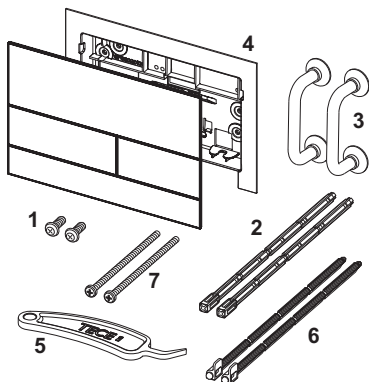

JM 1: 1 kom

JM 2: 10 kom

Opis:

Aktivacijska tipka za TECE vodokotliče za aktivaciju sprijeda ili odozgo. Posebno tanka metalna aktivacijska tipka s PVD premazom i dva opružna aktivacijska tipkala. Isporučuje se s aktivacijskim šipkama, pričvrsnim materijalom i alatom za demontažu. Kompatibilno s oknom za ubacivanje tableta za održavanje.

Boje površina usklađene su s TECEdrainprofile tuš profilima.

Dimenzije (Š x V x D): 220 x 150 x 3 mm

Podaci o prodaji:

Naziv proizvoda: TECEsquare II metalna aktivacijska tipka za WC za dvokol. ispiranje, crni krom četkani (sa zaštitom od otisaka prstiju)

Robna grupa: 904

Grupa proizvoda: 2009040071

Rezervni dijelovi:

- | | | |
|---|---------|------------------------------------|
| 1 | 9820263 | pričvrсни vijci |
| 2 | 9820022 | aktivacijske šipke |
| 3 | 9820180 | ručke |
| 4 | 9820347 | okvir za pričvršćivanje |
| 5 | 9820390 | ključ za demontažu i programiranje |
| 6 | 9820498 | aktivacijske šipke „easy fit” |
| 7 | 9820497 | pričvrсни vijci „easy fit” |