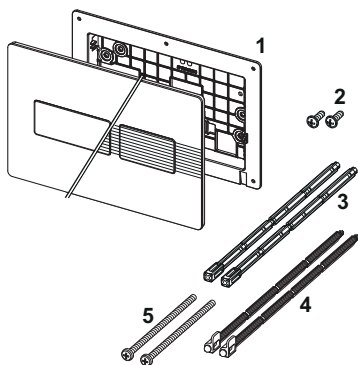

**TECEsolid aktivacijska tipka za WC za dvokoličinsko ispiranje**

Broj artikla: 9240444

Boja: bronca čatkana

Izložbeni primjerci: —

JM 1: 1 kom

JM 2: 10 kom

Opis:

Aktivacijska tipka za WC za TECE vodokotlić za aktivaciju sprijeđa i odozgo. Vrlo tanka tipka od plemenitog čelika s tipkalima obostrano obloženima gumom, uključujući aktivacijske šipke i pričvrсни materijal. Tipka se može skriveno pričvrstiti vijcima. Kompatibilna s oknom za ubacivanje tableta za održavanje.

Dimenzije (Š x V x D): 220 x 150 x 6 mm

Napomena:

Uzmite u obzir minimalnu debljinu zida od 26 mm pri mokroj ugradnji!

Podaci o prodaji:

Naziv proizvoda: TECEsolid aktivacijska tipka za WC za dvokoličinsko ispiranje, bronca čatkana

Robna grupa: 904

Grupa proizvoda: 2009040100

**Rezervni dijelovi:**

- | | | |
|---|---------|--|
| 1 | 9820426 | pričvrсни okvir |
| 2 | 9820263 | pričvrсни vijci (2003.-2020.) |
| 3 | 9820022 | aktivacijske šipke (2003. – 2020.) |
| 4 | 9820498 | aktivacijske šipke „easy fit” (od 2021.) |
| 5 | 9820497 | pričvrсни vijci „easy fit” (od 2021.) |