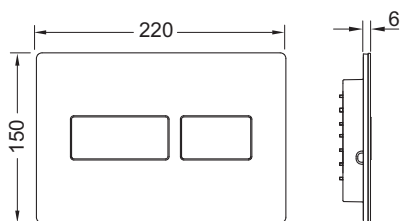

**TECEsolid aktivacijska tipka za WC za dvokoličinsko ispiranje**

Broj artikla: 9240444

Boja: bronca čatkana

Izložbeni primjerci: —

JM 1: 1 kom

JM 2: 10 kom

Opis:

Aktivacijska tipka za WC za TECE vodokotlić za aktivaciju sprijeđa i odozgo. Vrlo tanka tipka od plemenitog čelika s tipkalima obostrano obloženima gumom, uključujući aktivacijske šipke i pričvrсни materijal. Tipka se može skriveno pričvrstiti vijcima. Kompatibilna s oknom za ubacivanje tableta za održavanje.

Dimenzije (Š x V x D): 220 x 150 x 6 mm

Napomena:

Uzmite u obzir minimalnu debljinu zida od 26 mm pri mokroj ugradnji!

Podaci o prodaji:

Naziv proizvoda: TECEsolid aktivacijska tipka za WC za dvokoličinsko ispiranje, bronca čatkana

Robna grupa: 904

Grupa proizvoda: 2009040100

**Rezervni dijelovi:**

- | | | |
|---|---------|--|
| 1 | 9820426 | pričvrсни okvir |
| 2 | 9820263 | pričvrсни vijci (2003.-2020.) |
| 3 | 9820022 | aktivacijske šipke (2003. – 2020.) |
| 4 | 9820498 | aktivacijske šipke „easy fit” (od 2021.) |
| 5 | 9820497 | pričvrсни vijci „easy fit” (od 2021.) |