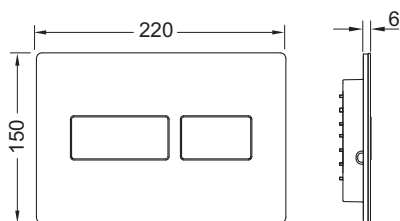

TECEsolid aktivacijska tipka za WC za dvokoličinsko ispiranje

Broj artikla: 9240445

Boja: mjed četkani
 Izložbeni primjerci: —
 JM 1: 1 kom
 JM 2: 10 kom

Opis:

Aktivacijska tipka za WC za TECE vodokotlić za aktivaciju sprijeda i odozgo. Vrlo tanka tipka od plemenitog čelika s tipkalima obostrano obloženima gumom, uključujući aktivacijske šipke i pričvrсни materijal. Tipka se može skriveno pričvrstiti vijcima. Kompatibilna s oknom za ubacivanje tableta za održavanje.

Dimenzije (Š x V x D): 220 x 150 x 6 mm

Napomena:

Uzmite u obzir minimalnu debljinu zida od 26 mm pri mokroj ugradnji!

Podaci o prodaji:

Naziv proizvoda: TECEsolid aktivacijska tipka za WC za dvokoličinsko ispiranje, mjed četkani
 Robna grupa: 904
 Grupa proizvoda: 2009040100