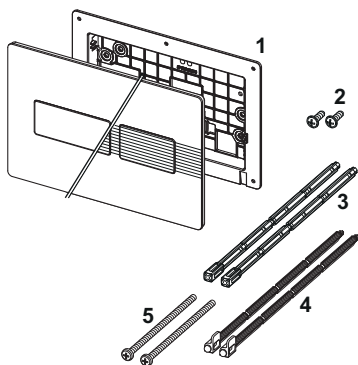

TECEsolid aktivacijska tipka za WC za dvokoličinsko ispiranje

Broj artikla: 9240445

Boja: mjed četkani
 Izložbeni primjerci: —
 JM 1: 1 kom
 JM 2: 10 kom

Opis:

Aktivacijska tipka za WC za TECE vodokotlić za aktivaciju sprijeda i odozgo. Vrlo tanka tipka od plemenitog čelika s tipkalima obostrano obloženima gumom, uključujući aktivacijske šipke i pričvrсни materijal. Tipka se može skriveno pričvrstiti vijcima. Kompatibilna s oknom za ubacivanje tableta za održavanje.

Dimenzije (Š x V x D): 220 x 150 x 6 mm

Napomena:

Uzmite u obzir minimalnu debljinu zida od 26 mm pri mokroj ugradnji!

Podaci o prodaji:

Naziv proizvoda: TECEsolid aktivacijska tipka za WC za dvokoličinsko ispiranje, mjed četkani
 Robna grupa: 904
 Grupa proizvoda: 2009040100

Rezervni dijelovi:

- | | | |
|---|---------|--|
| 1 | 9820426 | pričvrсни okvir |
| 2 | 9820263 | pričvrсни vijci (2003.-2020.) |
| 3 | 9820022 | aktivacijske šipke (2003. – 2020.) |
| 4 | 9820498 | aktivacijske šipke „easy fit” (od 2021.) |
| 5 | 9820497 | pričvrсни vijci „easy fit” (od 2021.) |