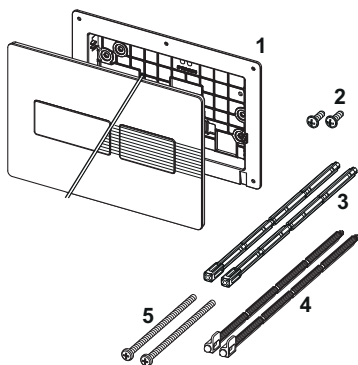

**TECEsolid aktivacijska tipka za WC za dvokoličinsko ispiranje**

Broj artikla: 9240446

Boja: nikal četkani
Izložbeni primjerci: —
JM 1: 1 kom
JM 2: 10 kom

Opis:

Aktivacijska tipka za WC za TECE vodokotlić za aktivaciju sprijeda i odozgo. Vrlo tanka tipka od plemenitog čelika s tipkalima obostrano obloženima gumom, uključujući aktivacijske šipke i pričvrсни materijal. Tipka se može skriveno pričvrstiti vijcima. Kompatibilna s oknom za ubacivanje tableta za održavanje.

Dimenzije (Š x V x D): 220 x 150 x 6 mm

Napomena:

Uzmite u obzir minimalnu debljinu zida od 26 mm pri mokroj ugradnji!

Podaci o prodaji:

Naziv proizvoda: TECEsolid aktivacijska tipka za WC za dvokoličinsko ispiranje, nikal četkani

Robna grupa: 904

Grupa proizvoda: 2009040100

**Rezervni dijelovi:**

- | | | |
|---|---------|--|
| 1 | 9820426 | pričvrсни okvir |
| 2 | 9820263 | pričvrсни vijci (2003.-2020.) |
| 3 | 9820022 | aktivacijske šipke (2003. – 2020.) |
| 4 | 9820498 | aktivacijske šipke „easy fit” (od 2021.) |
| 5 | 9820497 | pričvrсни vijci „easy fit” (od 2021.) |