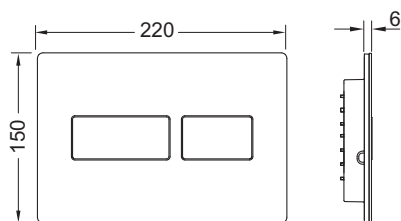

**TECEsolid aktivacijska tipka za WC za dvokoličinsko ispiranje**

Broj artikla: 9240446

Boja: nikal četkani
Izložbeni primjerci: —
JM 1: 1 kom
JM 2: 10 kom

Opis:

Aktivacijska tipka za WC za TECE vodokotlić za aktivaciju sprijeda i odozgo. Vrlo tanka tipka od plemenitog čelika s tipkalima obostrano obloženima gumom, uključujući aktivacijske šipke i pričvrсни materijal. Tipka se može skriveno pričvrstiti vijcima. Kompatibilna s oknom za ubacivanje tableta za održavanje.

Dimenzije (Š x V x D): 220 x 150 x 6 mm

Napomena:

Uzmite u obzir minimalnu debljinu zida od 26 mm pri mokroj ugradnji!

Podaci o prodaji:

Naziv proizvoda: TECEsolid aktivacijska tipka za WC za dvokoličinsko ispiranje, nikal četkani

Robna grupa: 904

Grupa proizvoda: 2009040100

**Rezervni dijelovi:**

- | | | |
|---|---------|--|
| 1 | 9820426 | pričvrсни okvir |
| 2 | 9820263 | pričvrсни vijci (2003.-2020.) |
| 3 | 9820022 | aktivacijske šipke (2003. – 2020.) |
| 4 | 9820498 | aktivacijske šipke „easy fit” (od 2021.) |
| 5 | 9820497 | pričvrсни vijci „easy fit” (od 2021.) |