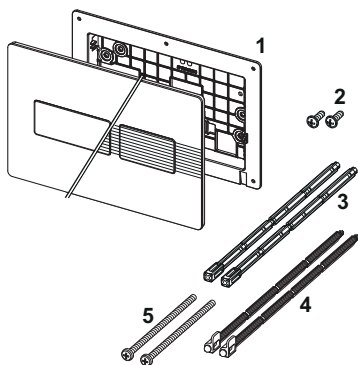

**TECESolid aktivacijska tipka za WC za dvokoličinsko ispiranje**

Broj artikla: 9240447

Boja: grafit četkani

Izložbeni primjerci: —

JM 1: 1 kom

JM 2: 10 kom

**Opis:**

Aktivacijska tipka za WC za TECE vodokotlić za aktivaciju sprijeda i odozgo. Vrlo tanka tipka od plemenitog čelika s tipkalima obostrano obloženima gumom, uključujući aktivacijske šipke i pričvrсни materijal. Tipka se može skriveno pričvrstiti vijcima. Kompatibilna s oknom za ubacivanje tableta za održavanje.

Dimenzije (Š x V x D): 220 x 150 x 6 mm

**Napomena:**

Uzmite u obzir minimalnu debljinu zida od 26 mm pri mokroj ugradnji!

**Podaci o prodaji:**

Naziv proizvoda: TECESolid aktivacijska tipka za WC za dvokoličinsko ispiranje, grafit četkani

Robna grupa: 904

Grupa proizvoda: 2009040100

**Rezervni dijelovi:**

- |   |         |  |
|---|---------|--|
| 1 | 9820426 | pričvrсни okvir                          |
| 2 | 9820263 | pričvrсни vijci (2003.-2020.)            |
| 3 | 9820022 | aktivacijske šipke (2003. – 2020.)       |
| 4 | 9820498 | aktivacijske šipke „easy fit” (od 2021.) |
| 5 | 9820497 | pričvrсни vijci „easy fit” (od 2021.)    |