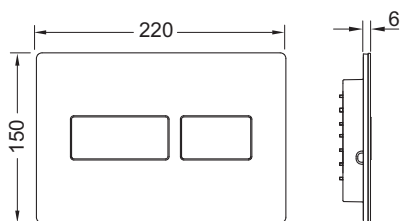

**TECESolid aktivacijska tipka za WC za dvokoličinsko ispiranje**

Broj artikla: 9240447

Boja: grafit četkani

Izložbeni primjerci: —

JM 1: 1 kom

JM 2: 10 kom

**Opis:**

Aktivacijska tipka za WC za TECE vodokotlić za aktivaciju sprijeda i odozgo. Vrlo tanka tipka od plemenitog čelika s tipkalima obostrano obloženima gumom, uključujući aktivacijske šipke i pričvrсни materijal. Tipka se može skriveno pričvrstiti vijcima. Kompatibilna s oknom za ubacivanje tableta za održavanje.

Dimenzije (Š x V x D): 220 x 150 x 6 mm

**Napomena:**

Uzmite u obzir minimalnu debljinu zida od 26 mm pri mokroj ugradnji!

**Podaci o prodaji:**

Naziv proizvoda: TECESolid aktivacijska tipka za WC za dvokoličinsko ispiranje, grafit četkani

Robna grupa: 904

Grupa proizvoda: 2009040100

**Rezervni dijelovi:**

- |   |         |  |
|---|---------|--|
| 1 | 9820426 | pričvrсни okvir                          |
| 2 | 9820263 | pričvrсни vijci (2003.-2020.)            |
| 3 | 9820022 | aktivacijske šipke (2003. – 2020.)       |
| 4 | 9820498 | aktivacijske šipke „easy fit” (od 2021.) |
| 5 | 9820497 | pričvrсни vijci „easy fit” (od 2021.)    |