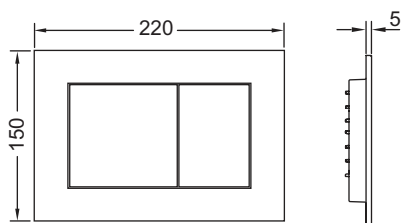

TECEnow aktivacijska tipka za WC za tehniku dvokoličinskog ispiranja

Broj artikla: 9240401

Boja: krom sjaj

Izložbeni primjerci: da

JM 1: 1 kom

JM 2: 10 kom

Opis:

Aktivacijska tipka za TECE vodokotlić za aktivaciju sprijeda ili odozgo. Vrlo tanka aktivacijska tipka od plastike s aktivacijskim tipkama s gumenim odbojnicima, uključujući aktivacijske šipke i pričvrtni materijal. Prikladno za ugradnju u ravnini zida u kombinaciji s ugradbenim okvirom za WC i TECE odstoynim okvirom. Kompatibilno s oknom za ubacivanje tableta za održavanje. Dimenzije (Š x V x D): 220 x 150 x 5 mm

Podaci o prodaji:

Naziv proizvoda: TECEnow, aktivacijska tipka za WC, sjajni krom

Grupa robna: 904

Grupa proizvoda: 2009040240

Skice:

Rezervni dijelovi:

1	9820263	pričvrtni vijci
2	9820022	aktivacijske šipke
3	9820180	ručke
4	9820346	okvir za pričvršćivanje
5	9820498	aktivacijske šipke „easy fit”
6	9820497	pričvrtni vijci „easy fit”