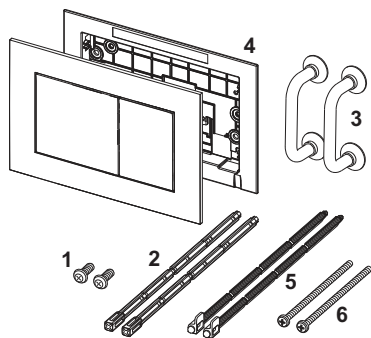

#### Opis:

Aktivacijska tipka za TECE vodokotlić za aktivaciju sprijeda ili odozgo. Vrlo tanka aktivacijska tipka od plastike s aktivacijskim tipkama s gumenim odbojnicima, uključujući aktivacijske šipke i pričvrtni materijal. Prikladno za ugradnju u ravnini zida u kombinaciji s ugradbenim okvirom za WC i TECE odstoynim okvirom. Kompatibilno s oknom za ubacivanje tableta za održavanje. Dimenzije (Š x V x D): 220 x 150 x 5 mm

#### Podaci o prodaji:

Naziv proizvoda: TECEnow, aktivacijska tipka za WC, sjajni krom

Grupa robna: 904

Grupa proizvoda: 2009040240

#### Rezervni dijelovi:

- |   |         |                               |
|---|---------|-------------------------------|
| 1 | 9820263 | pričvrtni vijci               |
| 2 | 9820022 | aktivacijske šipke            |
| 3 | 9820180 | ručke                         |
| 4 | 9820346 | okvir za pričvršćivanje       |
| 5 | 9820498 | aktivacijske šipke „easy fit” |
| 6 | 9820497 | pričvrtni vijci „easy fit”    |