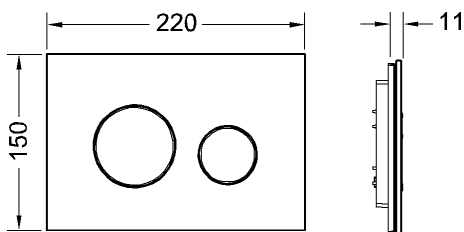

TECEloop aktivacijska tipka za WC od stakla za tehniku dvokoličinskog ispiranja

Broj artikla: 9240653

Boja: staklo mentol zeleno, tipke krom sjaj

Izložbeni primjerci: —

JM 1: 1 kom

JM 2: 10 kom

Opis:

Aktivacijska tipka za TECE vodokotlić za aktivaciju sprijeda i odozgo. Tanka aktivacijska tipka od stakla s dvije aktivacijske tipke s oprugama. Prikladno za ugradnju u ravnini zida zajedno s ugradbenim okvirom za WC (npr. 9240649). Kompatibilno s oknom za ubacivanje tableta za održavanje.

Dimenzije (Š x V x D): 220 x 150 x 11 mm

Podaci o prodaji:

Naziv proizvoda: TECEloop aktivacijska tipka za WC od stakla, zelene tipke, sjajni krom tehnika dvokoličinskog ispiranja
Grupa robna: 904
Grupa proizvoda: 2009040050

Skice:

Rezervni dijelovi:

1	9820180	ručke
2	9820263	pričvrсни vijci
3	9820022	aktivacijske šipke
4	9820498	aktivacijske šipke „easy fit”
5	9820497	pričvrсни vijci „easy fit”