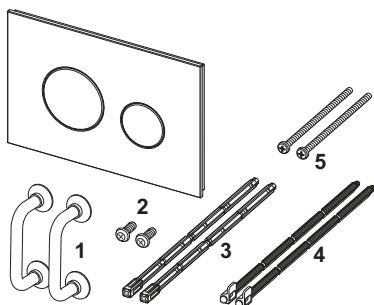

Rezervni dijelovi:

1	9820180	ručke
2	9820263	pričvrсни vijci
3	9820022	aktivacijske šipke
4	9820498	aktivacijske šipke „easy fit”
5	9820497	pričvrсни vijci „easy fit”