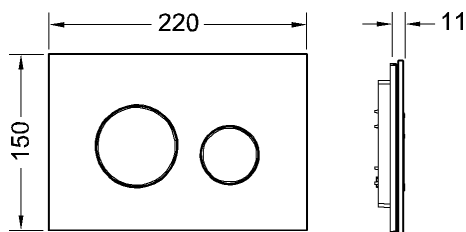

TECEloop aktivacijska tipka za WC od stakla za tehniku dvokoličinskog ispiranja

Broj artikla: 9240655

Boja: staklo crno, tipke krom mat

Izložbeni primjerci: da

JM 1: 1 kom

JM 2: 10 kom

Opis:

Aktivacijska tipka za TECE vodokotlić za aktivaciju sprijeda i odozgo. Tanka aktivacijska tipka od stakla s dvije aktivacijske tipke s oprugama. Prikladno za ugradnju u ravni zida zajedno s ugradbenim okvirom za WC (npr. 9240649). Kompatibilno s oknom za ubacivanje tableta za održavanje.

Dimenzije (Š x V x D): 220 x 150 x 11 mm

Podaci o prodaji:

Naziv proizvoda: TECEloop aktivacijska tipka za WC od stakla, crna, krom tipke s tehnikom dvokoličinskog ispiranja

Grupa robna: 904

Grupa proizvoda: 2009040050

Skice:

Rezervni dijelovi:

1	9820180	ručke
2	9820263	pričvrtni vijci
3	9820022	aktivacijske šipke
4	9820498	aktivacijske šipke „easy fit”
5	9820497	pričvrtni vijci „easy fit”