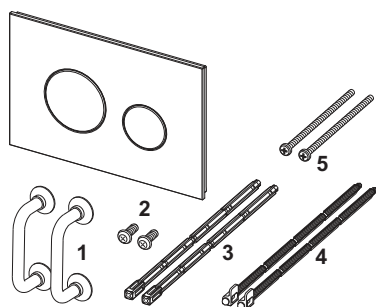

#### Opis:

Aktivacijska tipka za TECE vodokotlić za aktivaciju sprijeda i odozgo. Tanka aktivacijska tipka od stakla s dvije aktivacijske tipke s oprugama. Prikladno za ugradnju u ravni zida zajedno s ugradbenim okvirom za WC (npr. 9240649). Kompatibilno s oknom za ubacivanje tableta za održavanje.

Dimenzije (Š x V x D): 220 x 150 x 11 mm

#### Podaci o prodaji:

Naziv proizvoda: TECEloop aktivacijska tipka za WC od stakla, crna, krom tipke s tehnikom dvokoličinskog ispiranja

Grupa robna: 904

Grupa proizvoda: 2009040050

#### Rezervni dijelovi:

- |   |         |                               |
|---|---------|-------------------------------|
| 1 | 9820180 | ručke                         |
| 2 | 9820263 | pričvrtni vijci               |
| 3 | 9820022 | aktivacijske šipke            |
| 4 | 9820498 | aktivacijske šipke „easy fit” |
| 5 | 9820497 | pričvrtni vijci „easy fit”    |