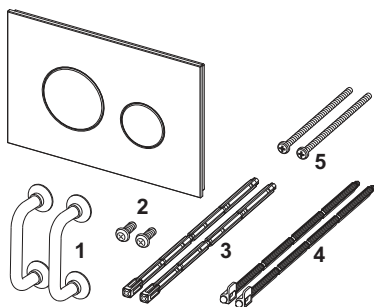

#### Opis:

Aktivacijska tipka za TECE vodokotlić za aktivaciju sprijeda i odozgo. Tanka aktivacijska tipka od stakla s dvije aktivacijske tipke s oprugama. Prikladno za ugradnju u ravnini zida zajedno s ugradbenim okvirom za WC (npr. 9240649). Kompatibilno s oknom za ubacivanje tableta za održavanje.

Dimenzije (Š x V x D): 220 x 150 x 11 mm

#### Podaci o prodaji:

Naziv proizvoda: TECEloop aktivacijska tipka za WC od stakla, crna, crne tipke, tehnika dvokoličinskog ispiranja

Grupa robna: 904

Grupa proizvoda: 2009040050

#### Rezervni dijelovi:

- |   |         |                               |
|---|---------|-------------------------------|
| 1 | 9820180 | ručke                         |
| 2 | 9820263 | pričvrtni vijci               |
| 3 | 9820022 | aktivacijske šipke            |
| 4 | 9820498 | aktivacijske šipke „easy fit” |
| 5 | 9820497 | pričvrtni vijci „easy fit”    |