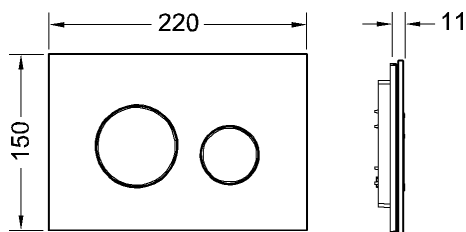

TECEloop aktivacijska tipka za WC od stakla za tehniku dvokoličinskog ispiranja

Broj artikla: 9240659

Boja: staklo bijelo, tipke krom mat

Izložbeni primjerci: da

JM 1: 1 kom

JM 2: 10 kom

Opis:

Aktivacijska tipka za TECE vodokotlić za aktivaciju sprijeda i odozgo. Tanka aktivacijska tipka od stakla s dvije aktivacijske tipke s oprugama. Prikladno za ugradnju u ravnini zida zajedno s ugradbenim okvirom za WC (npr. 9240649). Kompatibilno s oknom za ubacivanje tableta za održavanje.

Dimenzije (Š x V x D): 220 x 150 x 11 mm

Podaci o prodaji:

Naziv proizvoda: TECEloop aktivacijska tipka za WC od stakla, bijele krom tipke, s tehnikom dvokoličinskog ispiranja

Grupa robna: 904

Grupa proizvoda: 2009040050

Skice:

Rezervni dijelovi:

- | | | |
|---|---------|-------------------------------|
| 1 | 9820180 | ručke |
| 2 | 9820263 | pričvrсни vijci |
| 3 | 9820022 | aktivacijske šipke |
| 4 | 9820498 | aktivacijske šipke „easy fit” |
| 5 | 9820497 | pričvrсни vijci „easy fit” |