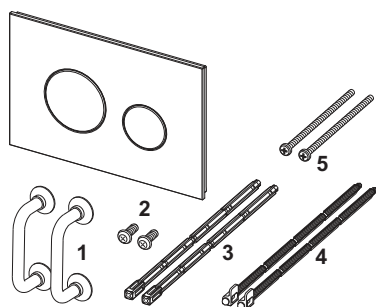

TECEloop aktivacijska tipka za WC od stakla za tehniku dvokoličinskog ispiranja

Broj artikla: 9240659

Boja: staklo bijelo, tipke krom mat

Izložbeni primjerci: da

JM 1: 1 kom

JM 2: 10 kom

Opis:

Aktivacijska tipka za TECE vodokotlić za aktivaciju sprijeda i odozgo. Tanka aktivacijska tipka od stakla s dvije aktivacijske tipke s oprugama. Prikladno za ugradnju u ravnini zida zajedno s ugradbenim okvirom za WC (npr. 9240649). Kompatibilno s oknom za ubacivanje tableta za održavanje.

Dimenzije (Š x V x D): 220 x 150 x 11 mm

Podaci o prodaji:

Naziv proizvoda: TECEloop aktivacijska tipka za WC od stakla, bijele krom tipke, s tehnikom dvokoličinskog ispiranja

Grupa robna: 904

Grupa proizvoda: 2009040050

Skice:

Rezervni dijelovi:

- | | | |
|---|---------|-------------------------------|
| 1 | 9820180 | ručke |
| 2 | 9820263 | pričvrсни vijci |
| 3 | 9820022 | aktivacijske šipke |
| 4 | 9820498 | aktivacijske šipke „easy fit” |
| 5 | 9820497 | pričvrсни vijci „easy fit” |