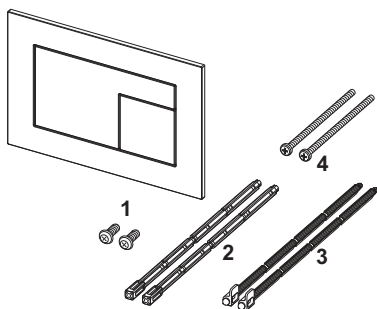

Opis:

Aktivacijska tipka za TECE vodokotlić za prednju ili gornju aktivaciju. Izrazito tanka aktivacijska tipka s površinom FENIX NTM (FENIX by Arpa Industriale). Mat Soft touch površina sa zaštitom od otisaka prstiju. Tipkala s gumenim odbojcima, uključujući aktivacijske šipke i pričvrtni materijal. Prikladno za ugradnju u ravni zida u kombinaciji s ugradbenim okvirom za WC i TECE odstoynim okvirom. Kompatibilno s oknom za ubacivanje tableta za održavanje.

Dimenzije (Š x V x D): 220 x 150 x 5 mm

Podaci o prodaji:

Naziv proizvoda: TECEvelvet aktivacijska tipka za WC, Castoro Ottawa / bež-smeđa
Grupa robna: 904
Grupa proizvoda: 2009040270

Skice:

Rezervni dijelovi:

- | | | |
|---|---------|-------------------------------|
| 1 | 9820263 | pričvrtni vijci |
| 2 | 9820022 | aktivacijske šipke |
| 3 | 9820498 | aktivacijske šipke „easy fit” |
| 4 | 9820497 | pričvrtni vijci „easy fit” |