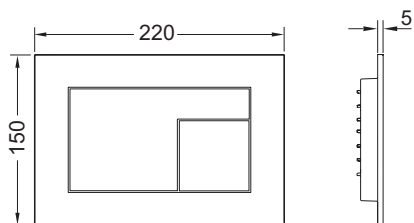

Opis:

Aktivacijska tipka za TECE vodokotlić za prednju ili gornju aktivaciju. Izrazito tanka aktivacijska tipka s površinom FENIX NTM (FENIX by Arpa Industriale). Mat Soft touch površina sa zaštitom od otisaka prstiju. Tipkala s gumenim odbojcima, uključujući aktivacijske šipke i pričvrtni materijal. Prikladno za ugradnju u ravni zida u kombinaciji s ugradbenim okvirom za WC i TECE odstoynim okvirom. Kompatibilno s oknom za ubacivanje tableta za održavanje.

Dimenzije (Š x V x D): 220 x 150 x 5 mm

Podaci o prodaji:

Naziv proizvoda: TECEvelvet aktivacijska tipka za WC, Castoro Ottawa / bež-smeđa
Grupa robna: 904
Grupa proizvoda: 2009040270

Skice:

Rezervni dijelovi: