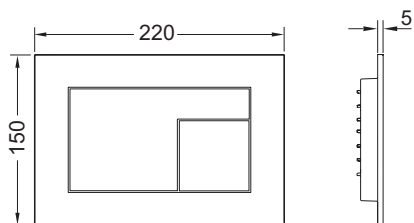

Opis:

Aktivacijska tipka za TECE vodokotlić za prednju ili gornju aktivaciju. Izrazito tanka aktivacijska tipka s površinom FENIX NTM (FENIX by Arpa Industriale). Mat Soft touch površina sa zaštitom od otisaka prstiju. Tipkala s gumenim odbojcima, uključujući aktivacijske šipke i pričvrtni materijal. Prikladno za ugradnju u ravni zida u kombinaciji s ugradbenim okvirom za WC i TECE odstoynim okvirom. Kompatibilno s oknom za ubacivanje tableta za održavanje.

Dimenzije (Š x V x D): 220 x 150 x 5 mm

Podaci o prodaji:

Naziv proizvoda: TECEvelvet aktivacijska tipka za WC, Grigio Londra / antracit
 Grupa robna: 904
 Grupa proizvoda: 2009040270

Skice:

Rezervni dijelovi: