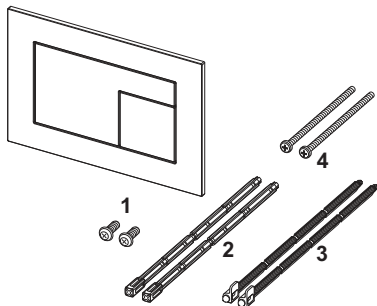

Opis:

Aktivacijska tipka za TECE vodokotlić za prednju ili gornju aktivaciju. Izrazito tanka aktivacijska tipka s površinom FENIX NTM (FENIX by Arpa Industriale). Mat Soft touch površina sa zaštitom od otisaka prstiju. Tipkala s gumenim odbojcima, uključujući aktivacijske šipke i pričvrtni materijal. Prikladno za ugradnju u ravni zida u kombinaciji s ugradbenim okvirom za WC i TECE odstoynim okvirom. Kompatibilno s oknom za ubacivanje tableta za održavanje.

Dimenzije (Š x V x D): 220 x 150 x 5 mm

Podaci o prodaji:

Naziv proizvoda: TECEvelvet aktivacijska tipka za WC, Grigio Londra / antracit
 Grupa robna: 904
 Grupa proizvoda: 2009040270

Skice:

Rezervni dijelovi:

- | | | |
|---|---------|-------------------------------|
| 1 | 9820263 | pričvrtni vijci |
| 2 | 9820022 | aktivacijske šipke |
| 3 | 9820498 | aktivacijske šipke „easy fit” |
| 4 | 9820497 | pričvrtni vijci „easy fit” |