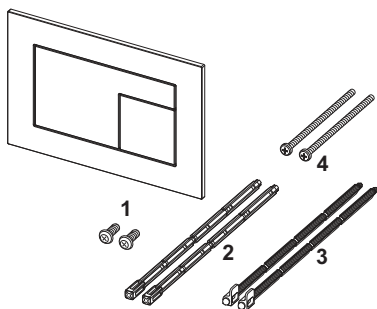

Opis:

Aktivacijska tipka za TECE vodokotlić za prednju ili gornju aktivaciju. Izrazito tanka aktivacijska tipka s površinom FENIX NTM (FENIX by Arpa Industriale). Mat Soft touch površina sa zaštitom od otisaka prstiju. Tipkala s gumenim odbojcima, uključujući aktivacijske šipke i pričvrtni materijal. Prikladno za ugradnju u ravni zida u kombinaciji s ugradbenim okvirom za WC i TECE odstoynim okvirom. Kompatibilno s oknom za ubacivanje tableta za održavanje.

Dimenzije (Š x V x D): 220 x 150 x 5 mm

Podaci o prodaji:

Naziv proizvoda: TECEvelvet aktivacijska tipka za WC, Beige Arizona / bež siva
Grupa robna: 904
Grupa proizvoda: 2009040270

Skice:

Rezervni dijelovi:

- | | | |
|---|---------|-------------------------------|
| 1 | 9820263 | pričvrtni vijci |
| 2 | 9820022 | aktivacijske šipke |
| 3 | 9820498 | aktivacijske šipke „easy fit” |
| 4 | 9820497 | pričvrtni vijci „easy fit” |