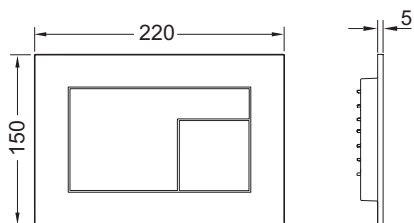

Opis:

Aktivacijska tipka za TECE vodokotlić za prednju ili gornju aktivaciju. Izrazito tanka aktivacijska tipka s površinom FENIX NTM (FENIX by Arpa Industriale). Mat Soft touch površina sa zaštitom od otisaka prstiju. Tipkala s gumenim odbojcima, uključujući aktivacijske šipke i pričvrtni materijal. Prikladno za ugradnju u ravni zida u kombinaciji s ugradbenim okvirom za WC i TECE odstoynim okvirom. Kompatibilno s oknom za ubacivanje tableta za održavanje.

Dimenzije (Š x V x D): 220 x 150 x 5 mm

Podaci o prodaji:

Naziv proizvoda: TECEvelvet aktivacijska tipka za WC, Beige Arizona / bež siva
Grupa robna: 904
Grupa proizvoda: 2009040270

Skice:

Rezervni dijelovi: