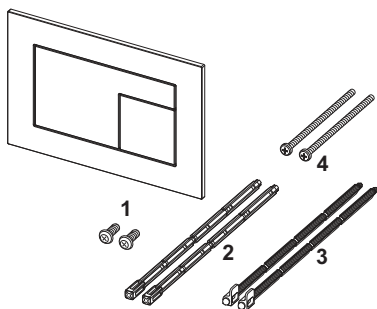

Rezervni dijelovi:

1	9820263	pričvrtni vijci
2	9820022	aktivacijske šipke
3	9820498	aktivacijske šipke „easy fit”
4	9820497	pričvrtni vijci „easy fit”