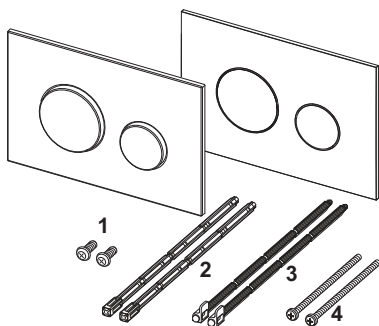

TECEloop aktivacijska tipka za WC od plastike za tehniku dvokoličinskog ispiranja

Broj artikla: 9240922

Boja: krom mat

Izložbeni primjerci: da

JM 1: 1 kom

JM 2: 10 kom

Opis:

Aktivacijska tipka za TECE vodokotlić za aktivaciju sprijeda ili odozgo. Vrlo tanka aktivacijska tipka od plastike s aktivacijskim tipkama s gumenim odbojnicima, uključujući aktivacijske šipke i pričvrсни materijal. Prikladno za ugradnju u ravnini zida u kombinaciji s ugradbenim okvirom za WC i TECE odstožnim okvirom. Kompatibilno s oknom za ubacivanje tableta za održavanje. Dimenzije (Š x V x D): 220 x 150 x 5 mm

Podaci o prodaji:

Naziv proizvoda: TECEloop aktivacijska tipka za WC od plastike za dvokoličinsko ispiranje, krom mat
 Grupa robna: 904
 Grupa proizvoda: 2009040040

Skice:

Rezervni dijelovi:

- | | | |
|---|---------|-------------------------------|
| 1 | 9820263 | pričvrсни vijci |
| 2 | 9820022 | aktivacijske šipke |
| 3 | 9820498 | aktivacijske šipke „easy fit” |
| 4 | 9820497 | pričvrсни vijci „easy fit” |