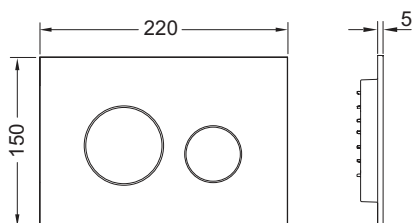

TECEloop aktivacijska tipka za WC od plastike za tehniku dvokoličinskog ispiranja

Broj artikla: 9240922

Boja: krom mat

Izložbeni primjerci: da

JM 1: 1 kom

JM 2: 10 kom

Opis:

Aktivacijska tipka za TECE vodokotlić za aktivaciju sprijeda ili odozgo. Vrlo tanka aktivacijska tipka od plastike s aktivacijskim tipkama s gumenim odbojnicima, uključujući aktivacijske šipke i pričvrсни materijal. Prikladno za ugradnju u ravnini zida u kombinaciji s ugradbenim okvirom za WC i TECE odstožnim okvirom. Kompatibilno s oknom za ubacivanje tableta za održavanje. Dimenzije (Š x V x D): 220 x 150 x 5 mm

Podaci o prodaji:

Naziv proizvoda: TECEloop aktivacijska tipka za WC od plastike za dvokoličinsko ispiranje, krom mat
 Grupa robna: 904
 Grupa proizvoda: 2009040040

Skice:

Rezervni dijelovi:

- | | | |
|---|---------|-------------------------------|
| 1 | 9820263 | pričvrсни vijci |
| 2 | 9820022 | aktivacijske šipke |
| 3 | 9820498 | aktivacijske šipke „easy fit” |
| 4 | 9820497 | pričvrсни vijci „easy fit” |