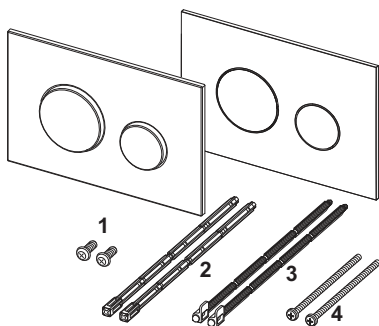

**TECEloop aktivacijska tipka za WC od plastike za tehniku dvokoličinskog ispiranja**

Broj artikla: 9240925

Boja: crna mat

Izložbeni primjerci: da

JM 1: 1 kom

JM 2: 10 kom

**Opis:**

Aktivacijska tipka za TECE vodokotlić za aktivaciju sprijeda ili odozgo. Vrlo tanka aktivacijska tipka od plastike s aktivacijskim tipkama s gumenim odbojnicima, uključujući aktivacijske šipke i pričvrсни materijal. Prikladno za ugradnju u ravnini zida u kombinaciji s ugradbenim okvirom za WC i TECE odstožnim okvirom. Kompatibilno s oknom za ubacivanje tableta za održavanje. Dimenzije (Š x V x D): 220 x 150 x 5 mm

**Podaci o prodaji:**

Naziv proizvoda: TECEloop aktivacijska tipka za WC od plastike za dvokoličinsko ispiranje, crna mat  
Grupa robna: 904  
Grupa proizvoda: 2009040040

**Skice:****Rezervni dijelovi:**