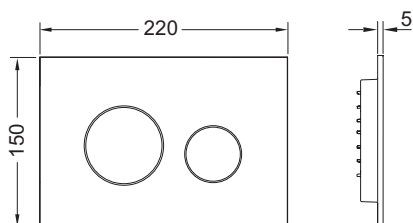

**TECEloop aktivacijska tipka za WC od plastike za tehniku dvokoličinskog ispiranja**

Broj artikla: 9240925

Boja: crna mat

Izložbeni primjerci: da

JM 1: 1 kom

JM 2: 10 kom

**Opis:**

Aktivacijska tipka za TECE vodokotlić za aktivaciju sprijeda ili odozgo. Vrlo tanka aktivacijska tipka od plastike s aktivacijskim tipkama s gumenim odbojnicima, uključujući aktivacijske šipke i pričvrсни materijal. Prikladno za ugradnju u ravnini zida u kombinaciji s ugradbenim okvirom za WC i TECE odstožnim okvirom. Kompatibilno s oknom za ubacivanje tableta za održavanje. Dimenzije (Š x V x D): 220 x 150 x 5 mm

**Podaci o prodaji:**

Naziv proizvoda: TECEloop aktivacijska tipka za WC od plastike za dvokoličinsko ispiranje, crna mat  
Grupa robna: 904  
Grupa proizvoda: 2009040040

**Skice:****Rezervni dijelovi:**