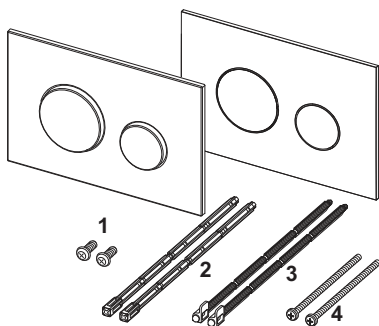

TECEloop aktivacijska tipka za WC od plastike za tehniku dvokoličinskog ispiranja

Broj artikla: 9240926

Boja: bijela mat

Izložbeni primjerci: —

JM 1: 1 kom

JM 2: 10 kom

Opis:

Aktivacijska tipka za TECE vodokotlić za aktivaciju sprijeda ili odozgo. Vrlo tanka aktivacijska tipka od plastike s aktivacijskim tipkama s gumenim odbojnicima, uključujući aktivacijske šipke i pričvrсни materijal. Prikladno za ugradnju u ravnini zida u kombinaciji s ugradbenim okvirom za WC i TECE odstožnim okvirom. Kompatibilno s oknom za ubacivanje tableta za održavanje. Dimenzije (Š x V x D): 220 x 150 x 5 mm

Podaci o prodaji:

Naziv proizvoda: TECEloop aktivacijska tipka za WC od plastike za dvokoličinsko ispiranje, bijela mat
 Grupa robna: 904
 Grupa proizvoda: 2009040040

Skice:

Rezervni dijelovi:

- | | | |
|---|---------|-------------------------------|
| 1 | 9820263 | pričvrсни vijci |
| 2 | 9820022 | aktivacijske šipke |
| 3 | 9820498 | aktivacijske šipke „easy fit” |
| 4 | 9820497 | pričvrсни vijci „easy fit” |