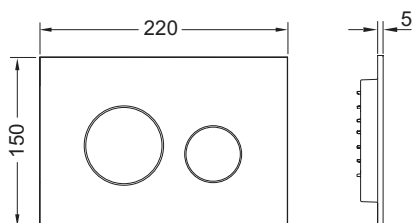

TECEloop aktivacijska tipka za WC od plastike za tehniku dvokoličinskog ispiranja

Broj artikla: 9240926

Boja: bijela mat

Izložbeni primjerci: —

JM 1: 1 kom

JM 2: 10 kom

Opis:

Aktivacijska tipka za TECE vodokotlić za aktivaciju sprijeda ili odozgo. Vrlo tanka aktivacijska tipka od plastike s aktivacijskim tipkama s gumenim odbojnicima, uključujući aktivacijske šipke i pričvrсни materijal. Prikladno za ugradnju u ravnini zida u kombinaciji s ugradbenim okvirom za WC i TECE odstožnim okvirom. Kompatibilno s oknom za ubacivanje tableta za održavanje. Dimenzije (Š x V x D): 220 x 150 x 5 mm

Podaci o prodaji:

Naziv proizvoda: TECEloop aktivacijska tipka za WC od plastike za dvokoličinsko ispiranje, bijela mat
 Grupa robna: 904
 Grupa proizvoda: 2009040040

Skice:

Rezervni dijelovi:

- | | | |
|---|---------|-------------------------------|
| 1 | 9820263 | pričvrсни vijci |
| 2 | 9820022 | aktivacijske šipke |
| 3 | 9820498 | aktivacijske šipke „easy fit” |
| 4 | 9820497 | pričvrсни vijci „easy fit” |