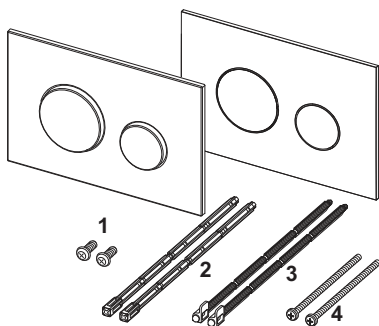

TECEloop aktivacijska tipka za WC od plastike za tehniku dvokoličinskog ispiranja

Broj artikla: 9240927

Boja: bijela, tipke krom sjaj

Izložbeni primjerci: —

JM 1: 1 kom

JM 2: 10 kom

Opis:

Aktivacijska tipka za TECE vodokotlić za aktivaciju sprijeda ili odozgo. Vrlo tanka aktivacijska tipka od plastike s aktivacijskim tipkama s gumenim odbojnicima, uključujući aktivacijske šipke i pričvrсни materijal. Prikladno za ugradnju u ravnini zida u kombinaciji s ugradbenim okvirom za WC i TECE odstožnim okvirom. Kompatibilno s oknom za ubacivanje tableta za održavanje. Dimenzije (Š x V x D): 220 x 150 x 5 mm

Podaci o prodaji:

Naziv proizvoda: TECEloop aktivacijska tipka za WC od plastike za dvokoličinsko ispiranje, bijela, tipke krom sjaj
 Grupa robna: 904
 Grupa proizvoda: 2009040040

Skice:

Rezervni dijelovi: