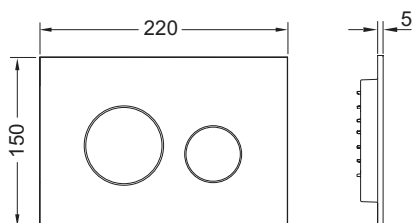

TECEloop aktivacijska tipka za WC od plastike za tehniku dvokoličinskog ispiranja

Broj artikla: 9240927

Boja: bijela, tipke krom sjaj

Izložbeni primjerci: —

JM 1: 1 kom

JM 2: 10 kom

Opis:

Aktivacijska tipka za TECE vodokotlić za aktivaciju sprijeda ili odozgo. Vrlo tanka aktivacijska tipka od plastike s aktivacijskim tipkama s gumenim odbojnicima, uključujući aktivacijske šipke i pričvrсни materijal. Prikladno za ugradnju u ravnini zida u kombinaciji s ugradbenim okvirom za WC i TECE odstožnim okvirom. Kompatibilno s oknom za ubacivanje tableta za održavanje. Dimenzije (Š x V x D): 220 x 150 x 5 mm

Podaci o prodaji:

Naziv proizvoda: TECEloop aktivacijska tipka za WC od plastike za dvokoličinsko ispiranje, bijela, tipke krom sjaj
 Grupa robna: 904
 Grupa proizvoda: 2009040040

Skice:

Rezervni dijelovi: