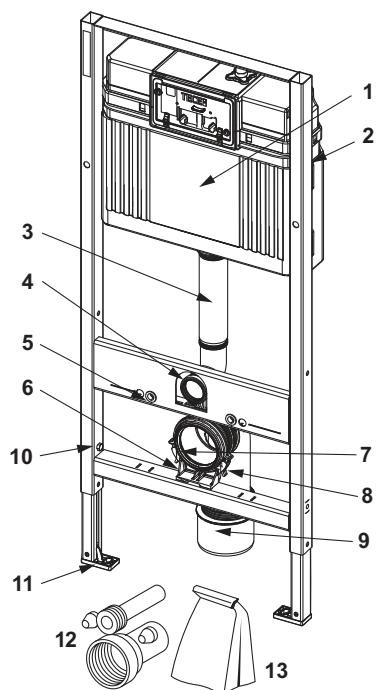

Rezervni dijelovi:

1	9820466	Base vodokotlić "otvoren", komplet
2	9820040	set za montažu za Uni vodokotliće
3	9820011	ispirna cijev s O-prstenom, duljina 269 mm, suha ugradnja
4	9820015	brtva za ispirnu cijev
5	9820071	zakivna matica
6	9820348	držač odvodnog koljena za WC kompletan, dolje (od 04/2017)
7	9820139	brtva za odvodno koljeno/adapter za WC
8	9820134	odvodno koljeno za WC DN 90 (PP)
9	9820136	adapter DN 90/DN 100 (PP)
10	9820072	nožna kočnica
11	9820239	plastična noga modula (1 kom)
12	9820057	priključna garnitura DN 90 za WC
13	9820244	pribor