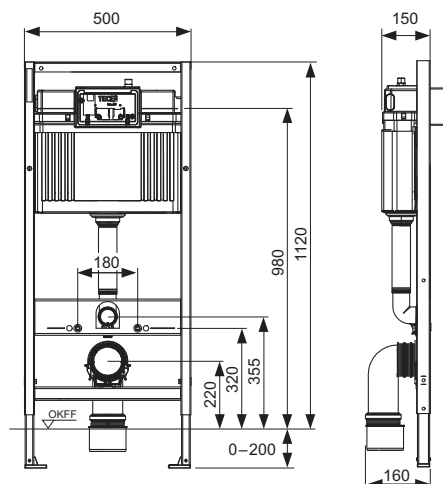

Skice:

Rezervni dijelovi:

1	9820466	Base vodokotlić "otvoren", komplet
2	9820040	set za montažu za Uni vodokotliće
3	9820011	ispirna cijev s O-prstenom, duljina 269 mm, suha ugradnja
4	9820015	brtva za ispirnu cijev
5	9820071	zakivna matica
6	9820348	držač odvodnog koljena za WC kompletan, dolje (od 04/2017)
7	9820139	brtva za odvodno koljeno/adapter za WC
8	9820134	odvodno koljeno za WC DN 90 (PP)
9	9820136	adapter DN 90/DN 100 (PP)
10	9820072	nožna kočnica
11	9820239	plastična noga modula (1 kom)
12	9820057	priključna garnitura DN 90 za WC
13	9820244	pribor